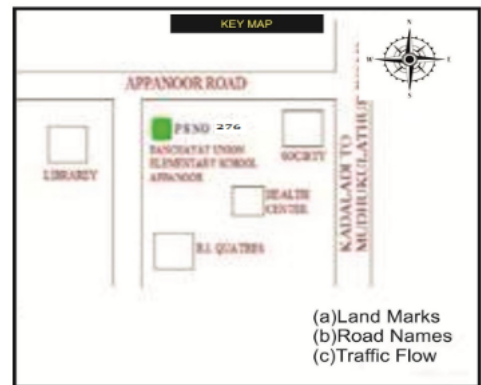

Cad View

Key MAP View