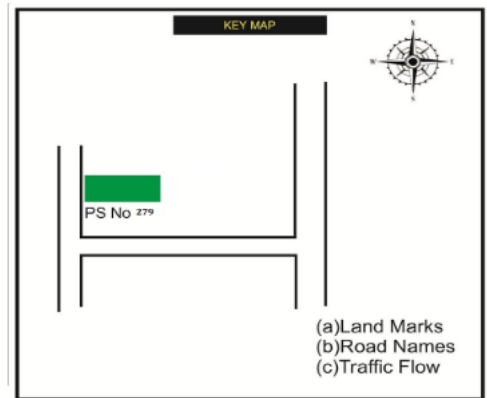

Nazri Naksha

Google Map View

Polling Station Building Front View

Polling Station Front View

Cad View

Key MAP View

<p>1</p> <p>பெயர் : ஆண்டித்தேவர் - தந்தையின் பெயர்: மங்களத்தேவர் - வீட்டு எண் : 1 வயது : 92 பாலினம் : ஆண்</p> <p>Photo is available</p>	JRR2159564	<p>2</p> <p>பெயர் : சுப்பிரமணியன் தந்தையின் பெயர்: ஆண்டித்தேவர் - வீட்டு எண் : 1 வயது : 54 பாலினம் : ஆண்</p> <p>Photo is available</p>	JRR2159325	<p>3</p> <p>பெயர் : முன்ஸ்வரி - கணவர் பெயர்: முத்தரசு - வீட்டு எண் : 1 வயது : 38 பாலினம் : பெண்</p> <p>Photo is available</p>	WMP0549477
<p>4</p> <p>பெயர் : மீனாட்சி தந்தையின் பெயர்: பாலசுப்ரமணியன் வீட்டு எண் : 1 வயது : 26 பாலினம் : பெண்</p> <p>Photo is available</p>	WMP2214328	<p>5</p> <p>பெயர் : காளிமுத்து தந்தையின் பெயர்: முருகவேல் வீட்டு எண் : 1 வயது : 25 பாலினம் : ஆண்</p> <p>Photo is available</p>	WMP2214344	<p>6</p> <p>பெயர் : கனிமொழி - தந்தையின் பெயர்: துரைராஜ் - வீட்டு எண் : 1-6 வயது : 35 பாலினம் : பெண்</p> <p>Photo is available</p>	WMP0549485
<p>7</p> <p>பெயர் : முனியசாமி - தந்தையின் பெயர்: முருகன் - வீட்டு எண் : 1-6 வயது : 31 பாலினம் : ஆண்</p> <p>Photo is available</p>	WMP0752477	<p>8</p> <p>பெயர் : பச்சமால் - தந்தையின் பெயர்: இராமக்கிருஷ்ணன் - வீட்டு எண் : 1-8 வயது : 41 பாலினம் : ஆண்</p> <p>Photo is available</p>	WMP0961003	<p>9</p> <p>பெயர் : சத்தியா - கணவர் பெயர்: அங்குச்சாமி - வீட்டு எண் : 1-12 வயது : 45 பாலினம் : பெண்</p> <p>Photo is available</p>	WMP0549493
<p>10</p> <p>பெயர் : மணிகண்டன் - தந்தையின் பெயர்: மாரிமுத்து - வீட்டு எண் : 1-15 வயது : 33 பாலினம் : ஆண்</p> <p>Photo is available</p>	WMP0549501	<p>11</p> <p>பெயர் : இந்திராணி முருகன் கணவர் பெயர்: முருகன் - வீட்டு எண் : 1/15ஏ வயது : 45 பாலினம் : பெண்</p> <p>Photo is available</p>	JRR2158954	<p>12</p> <p>பெயர் : முன்ஸ்வரி - கணவர் பெயர்: முத்துராமலிங்கம் - வீட்டு எண் : 1-19 வயது : 35 பாலினம் : பெண்</p> <p>Photo is available</p>	WMP0549519
<p>13</p> <p>பெயர் : போதும்பொன்னு - கணவர் பெயர்: ஆறுமுகம் - வீட்டு எண் : 1-20 வயது : 46 பாலினம் : பெண்</p> <p>Photo is available</p>	WMP0549527	<p>14</p> <p>பெயர் : நாகலட்சுமி - கணவர் பெயர்: ஆறுமுகம் - வீட்டு எண் : 1-20 வயது : 34 பாலினம் : பெண்</p> <p>Photo is available</p>	WMP0549535	<p>15</p> <p>பெயர் : பேச்சி மூர்த்தி கணவர் பெயர்: மூர்த்தி வீட்டு எண் : 1/22 வயது : 50 பாலினம் : பெண்</p> <p>Photo is available</p>	WMP2622975
<p>16</p> <p>பெயர் : விக்கேஷ்வரன் தந்தையின் பெயர்: மூர்த்தி வீட்டு எண் : 1/22ஏ வயது : 26 பாலினம் : ஆண்</p> <p>Photo is available</p>	WMP2214310	<p>17</p> <p>பெயர் : பீனிக்கான் - தந்தையின் பெயர்: பழனித்தேவர் - வீட்டு எண் : 1-24 வயது : 38 பாலினம் : ஆண்</p> <p>Photo is available</p>	WMP0549543	<p>18</p> <p>பெயர் : முத்துலட்சுமி - தந்தையின் பெயர்: பழனி - வீட்டு எண் : 1-24 வயது : 32 பாலினம் : பெண்</p> <p>Photo is available</p>	WMP0549550
<p>19</p> <p>பெயர் : இந்திரா - கணவர் பெயர்: முனியசாமி - வீட்டு எண் : 1-27 வயது : 48 பாலினம் : பெண்</p> <p>Photo is available</p>	WMP0549568	<p>20</p> <p>பெயர் : வில்வலிங்கம் - தந்தையின் பெயர்: வில்லாயுதம் - வீட்டு எண் : 1-27 வயது : 31 பாலினம் : ஆண்</p> <p>Photo is available</p>	WMP1151737	<p>21</p> <p>பெயர் : முத்துமுருகன் தந்தையின் பெயர்: மூக்காண்டி வீட்டு எண் : 1/28ஏ வயது : 38 பாலினம் : ஆண்</p> <p>Photo is available</p>	WMP1292168
<p>22</p> <p>பெயர் : வில்வக்குமாரி - தந்தையின் பெயர்: ஆறுமுகம் - வீட்டு எண் : 1-28A வயது : 30 பாலினம் : பெண்</p> <p>Photo is available</p>	WMP0960922	<p>23</p> <p>பெயர் : போதும்மாரி - தந்தையின் பெயர்: ஆறுமுகம் - வீட்டு எண் : 1-28A வயது : 30 பாலினம் : பெண்</p> <p>Photo is available</p>	WMP1011352	<p>24</p> <p>பெயர் : சண்முககுமார் தந்தையின் பெயர்: ஆறுமுகம் வீட்டு எண் : 1/28ஏ வயது : 25 பாலினம் : ஆண்</p> <p>Photo is available</p>	WMP1292150
<p>25</p> <p>பெயர் : கணேசன் - தந்தையின் பெயர்: இராமகிருஷ்ணன் வீட்டு எண் : 1-33 வயது : 31 பாலினம் : ஆண்</p> <p>Photo is available</p>	WMP1011378	<p>26</p> <p>பெயர் : வில்வலிங்கம் தந்தையின் பெயர்: குமரவேல் வீட்டு எண் : 1/33 வயது : 23 பாலினம் : ஆண்</p> <p>Photo is available</p>	WMP2332153	<p>27</p> <p>பெயர் : கதிர்வேல் தந்தையின் பெயர்: குமரவேல் வீட்டு எண் : 1/33 வயது : 19 பாலினம் : பெண்</p> <p>Photo is available</p>	WMP2652022
<p>28</p> <p>பெயர் : பொன்னு - கணவர் பெயர்: பட்டிமுத்து - வீட்டு எண் : 1-34 வயது : 42 பாலினம் : பெண்</p> <p>Photo is available</p>	WMP0549576	<p>29</p> <p>பெயர் : வில்வலிங்கம் - தந்தையின் பெயர்: மூக்காண்டி - வீட்டு எண் : 1-36 வயது : 40 பாலினம் : ஆண்</p> <p>Photo is available</p>	WMP0549584	<p>30</p> <p>பெயர் : முன்ஸ்வரன் தந்தையின் பெயர்: ராமு வீட்டு எண் : 1/37 வயது : 27 பாலினம் : ஆண்</p> <p>Photo is available</p>	WMP1217157