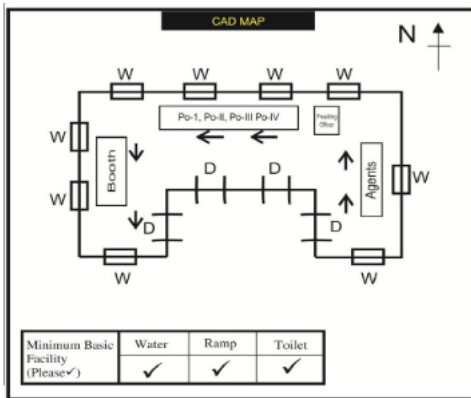

Nazri Naksha

Google Map View

Polling Station Building Front View

Polling Station Front View

Cad View

Key MAP View

<p>1</p> <p>பெயர் : ஆண்டித்தேவர் - தந்தையின் பெயர்: மங்களத்தேவர் - வீட்டு எண் : 1 வயது : 92 பாலினம் : ஆண்</p> <p>Photo is available</p>	JRR2159564	<p>2</p> <p>பெயர் : சுப்பிரமணியன் தந்தையின் பெயர்: ஆண்டித்தேவர் - வீட்டு எண் : 1 வயது : 54 பாலினம் : ஆண்</p> <p>Photo is available</p>	JRR2159325	<p>3</p> <p>பெயர் : முன்ஸ்வரி - கணவர் பெயர்: முத்தரசு - வீட்டு எண் : 1 வயது : 38 பாலினம் : பெண்</p> <p>Photo is available</p>	WMP0549477
<p>4</p> <p>பெயர் : மீனாட்சி தந்தையின் பெயர்: பாலசுப்ரமணியன் வீட்டு எண் : 1 வயது : 26 பாலினம் : பெண்</p> <p>Photo is available</p>	WMP2214328	<p>5</p> <p>பெயர் : காளிமுத்து தந்தையின் பெயர்: முருகவேல் வீட்டு எண் : 1 வயது : 25 பாலினம் : ஆண்</p> <p>Photo is available</p>	WMP2214344	<p>6</p> <p>பெயர் : கனிமொழி - தந்தையின் பெயர்: துரைராஜ் - வீட்டு எண் : 1-6 வயது : 35 பாலினம் : பெண்</p> <p>Photo is available</p>	WMP0549485
<p>7</p> <p>பெயர் : முனியசாமி - தந்தையின் பெயர்: முருகன் - வீட்டு எண் : 1-6 வயது : 31 பாலினம் : ஆண்</p> <p>Photo is available</p>	WMP0752477	<p>8</p> <p>பெயர் : பச்சமால் - தந்தையின் பெயர்: இராமக்கிருஷ்ணன் - வீட்டு எண் : 1-8 வயது : 41 பாலினம் : ஆண்</p> <p>Photo is available</p>	WMP0961003	<p>9</p> <p>பெயர் : சத்தியா - கணவர் பெயர்: அங்குச்சாமி - வீட்டு எண் : 1-12 வயது : 45 பாலினம் : பெண்</p> <p>Photo is available</p>	WMP0549493
<p>10</p> <p>பெயர் : மணிகண்டன் - தந்தையின் பெயர்: மாரிமுத்து - வீட்டு எண் : 1-15 வயது : 33 பாலினம் : ஆண்</p> <p>Photo is available</p>	WMP0549501	<p>11</p> <p>பெயர் : இந்திராணி முருகன் கணவர் பெயர்: முருகன் - வீட்டு எண் : 1/15ஏ வயது : 45 பாலினம் : பெண்</p> <p>Photo is available</p>	JRR2158954	<p>12</p> <p>பெயர் : முன்ஸ்வரி - கணவர் பெயர்: முத்துராமலிங்கம் - வீட்டு எண் : 1-19 வயது : 35 பாலினம் : பெண்</p> <p>Photo is available</p>	WMP0549519
<p>13</p> <p>பெயர் : போதும்பொன்னு - கணவர் பெயர்: ஆறுமுகம் - வீட்டு எண் : 1-20 வயது : 46 பாலினம் : பெண்</p> <p>Photo is available</p>	WMP0549527	<p>14</p> <p>பெயர் : நாகலட்சுமி - கணவர் பெயர்: ஆறுமுகம் - வீட்டு எண் : 1-20 வயது : 34 பாலினம் : பெண்</p> <p>Photo is available</p>	WMP0549535	<p>15</p> <p>பெயர் : பேச்சி மூர்த்தி கணவர் பெயர்: மூர்த்தி வீட்டு எண் : 1/22 வயது : 50 பாலினம் : பெண்</p> <p>Photo is available</p>	WMP2622975
<p>16</p> <p>பெயர் : விக்கேஷ்வரன் தந்தையின் பெயர்: மூர்த்தி வீட்டு எண் : 1/22ஏ வயது : 26 பாலினம் : ஆண்</p> <p>Photo is available</p>	WMP2214310	<p>17</p> <p>பெயர் : பீனிக்கான் - தந்தையின் பெயர்: பழனித்தேவர் - வீட்டு எண் : 1-24 வயது : 38 பாலினம் : ஆண்</p> <p>Photo is available</p>	WMP0549543	<p>18</p> <p>பெயர் : முத்துலட்சுமி - தந்தையின் பெயர்: பழனி - வீட்டு எண் : 1-24 வயது : 32 பாலினம் : பெண்</p> <p>Photo is available</p>	WMP0549550
<p>19</p> <p>பெயர் : இந்திரா - கணவர் பெயர்: முனியசாமி - வீட்டு எண் : 1-27 வயது : 48 பாலினம் : பெண்</p> <p>Photo is available</p>	WMP0549568	<p>20</p> <p>பெயர் : வில்வலிங்கம் - தந்தையின் பெயர்: வில்லாயுதம் - வீட்டு எண் : 1-27 வயது : 31 பாலினம் : ஆண்</p> <p>Photo is available</p>	WMP1151737	<p>21</p> <p>பெயர் : முத்துமுருகன் தந்தையின் பெயர்: மூக்காண்டி வீட்டு எண் : 1/28ஏ வயது : 38 பாலினம் : ஆண்</p> <p>Photo is available</p>	WMP1292168
<p>22</p> <p>பெயர் : வில்வக்குமாரி - தந்தையின் பெயர்: ஆறுமுகம் - வீட்டு எண் : 1-28A வயது : 30 பாலினம் : பெண்</p> <p>Photo is available</p>	WMP0960922	<p>23</p> <p>பெயர் : போதும்மாரி - தந்தையின் பெயர்: ஆறுமுகம் - வீட்டு எண் : 1-28A வயது : 30 பாலினம் : பெண்</p> <p>Photo is available</p>	WMP1011352	<p>24</p> <p>பெயர் : சண்முககுமார் தந்தையின் பெயர்: ஆறுமுகம் வீட்டு எண் : 1/28ஏ வயது : 25 பாலினம் : ஆண்</p> <p>Photo is available</p>	WMP1292150
<p>25</p> <p>பெயர் : கணேசன் - தந்தையின் பெயர்: இராமகிருஷ்ணன் வீட்டு எண் : 1-33 வயது : 31 பாலினம் : ஆண்</p> <p>Photo is available</p>	WMP1011378	<p>26</p> <p>பெயர் : வில்வலிங்கம் தந்தையின் பெயர்: குமரவேல் வீட்டு எண் : 1/33 வயது : 23 பாலினம் : ஆண்</p> <p>Photo is available</p>	WMP2332153	<p>27</p> <p>பெயர் : கதிர்வேல் தந்தையின் பெயர்: குமரவேல் வீட்டு எண் : 1/33 வயது : 19 பாலினம் : பெண்</p> <p>Photo is available</p>	WMP2652022
<p>28</p> <p>பெயர் : பொன்னு - கணவர் பெயர்: பட்டிமுத்து - வீட்டு எண் : 1-34 வயது : 42 பாலினம் : பெண்</p> <p>Photo is available</p>	WMP0549576	<p>29</p> <p>பெயர் : வில்வலிங்கம் - தந்தையின் பெயர்: மூக்காண்டி - வீட்டு எண் : 1-36 வயது : 40 பாலினம் : ஆண்</p> <p>Photo is available</p>	WMP0549584	<p>30</p> <p>பெயர் : முன்ஸ்வரன் தந்தையின் பெயர்: ராமு வீட்டு எண் : 1/37 வயது : 27 பாலினம் : ஆண்</p> <p>Photo is available</p>	WMP1217157