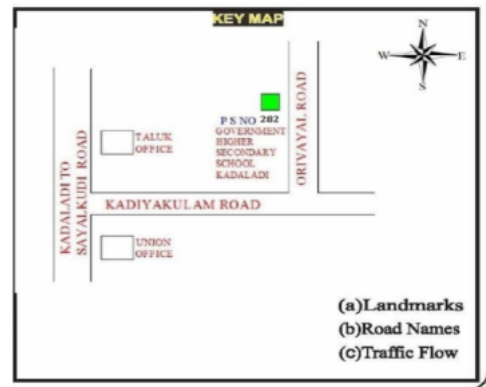

Cad View

Key MAP View