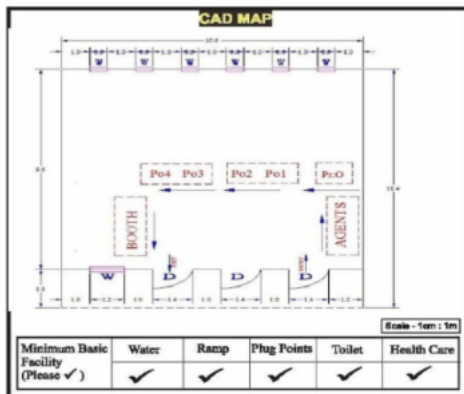

Google Map View

Polling Station Building Front View

Polling Station Front View

Cad View

Key MAP View

1 பெயர் : நாகரத்தினத்தேவர் - தந்தையின் பெயர்: லெட்சுமணத்தேவர் - வீட்டு எண் : 1 வயது : 76 பாலினம் : ஆண்	WMP1980440 Photo is available	2 பெயர் : பஞ்சவர்ணம் - கணவர் பெயர்: நாகரத்தினத்தேவர் - வீட்டு எண் : 1 வயது : 71 பாலினம் : பெண்	WMP1980457 Photo is available	3 பெயர் : காமாட்சி - கணவர் பெயர்: முருகேசன் - வீட்டு எண் : 1 வயது : 71 பாலினம் : பெண்	WMP1980465 Photo is available
4 பெயர் : லிங்கம் - இதரர் பெயர்: முனியாண்டிஆசாரி - வீட்டு எண் : 1 வயது : 51 பாலினம் : ஆண்	WMP1980473 Photo is available	5 பெயர் : மாசானம் - தந்தையின் பெயர்: நாகரத்தினத்தேவர் - வீட்டு எண் : 1 வயது : 51 பாலினம் : ஆண்	WMP1980481 Photo is available	6 பெயர் : மாரிமுத்து - தந்தையின் பெயர்: நாகரெத்தினம் - வீட்டு எண் : 1 வயது : 44 பாலினம் : ஆண்	JRR2806685 Photo is available
7 பெயர் : சுந்தரமூர்த்தி - தந்தையின் பெயர்: குருசாமி - வீட்டு எண் : 1 வயது : 30 பாலினம் : ஆண்	WMP0961235 Photo is available	8 பெயர் : ஜெகதீஸ்வரன் தந்தையின் பெயர்: மாசானம் வீட்டு எண் : 1/2 வயது : 22 பாலினம் : ஆண்	WMP2417087 Photo is available	9 பெயர் : வினிதா தந்தையின் பெயர்: முத்துராமலிங்கம் வீட்டு எண் : 1/7 வயது : 19 பாலினம் : பெண்	WMP2648350 Photo is available
10 பெயர் : சரண்யாதேவி - தந்தையின் பெயர்: பத்மநாதன் - வீட்டு எண் : 1-7B வயது : 33 பாலினம் : பெண்	WMP0455097 Photo is available	11 பெயர் : சரவணன் இரா தந்தையின் பெயர்: ராஜேந்திரன் - வீட்டு எண் : 1/8 வயது : 44 பாலினம் : ஆண்	JRR4235263 Photo is available	12 பெயர் : பாண்டீஸ்வரி தந்தையின் பெயர்: ராமலிங்கம் வீட்டு எண் : 1/8B வயது : 28 பாலினம் : பெண்	WMP1292994 Photo is available
13 பெயர் : நித்யாதேவி - தந்தையின் பெயர்: மாரியப்பன் - வீட்டு எண் : 1-11 வயது : 32 பாலினம் : பெண்	WMP0840538 Photo is available	14 பெயர் : ராம்குமார் - தந்தையின் பெயர்: சோமநாதன் - வீட்டு எண் : 1-18 வயது : 35 பாலினம் : ஆண்	WMP0284752 Photo is available	15 பெயர் : முனியசாமி - தந்தையின் பெயர்: நாகராஜன் - வீட்டு எண் : 1-22 வயது : 41 பாலினம் : ஆண்	WMP0912162 Photo is available
16 பெயர் : ரோகினி - தந்தையின் பெயர்: சேதுராம் - வீட்டு எண் : 1-23 வயது : 33 பாலினம் : பெண்	WMP0500850 Photo is available	17 பெயர் : நாகராஜன் - தந்தையின் பெயர்: துரைச்சாமி - வீட்டு எண் : 1-26 வயது : 51 பாலினம் : ஆண்	WMP0648691 Photo is available	18 பெயர் : அன்னலெட்சுமி - கணவர் பெயர்: நாகராஜன் - வீட்டு எண் : 1-26 வயது : 49 பாலினம் : பெண்	WMP0648709 Photo is available
19 பெயர் : ஜெய பிரகாஷ் தந்தையின் பெயர்: மாசானம் வீட்டு எண் : 1/29 வயது : 22 பாலினம் : ஆண்	WMP2417053 Photo is available	S 20 பெயர் : பவானி - தந்தையின் பெயர்: செல்வம் - வீட்டு எண் : 1-30 வயது : 30 பாலினம் : பெண்	WMP1151265 Photo is available	21 பெயர் : இராமலட்சுமி - தந்தையின் பெயர்: திருக்கண்ணன் - வீட்டு எண் : 1-31 வயது : 32 பாலினம் : பெண்	WMP0721084 Photo is available
22 பெயர் : மோகனமூர்த்தி - தந்தையின் பெயர்: கண்ணன் - வீட்டு எண் : 1-32 வயது : 33 பாலினம் : ஆண்	WMP0912147 Photo is available	23 பெயர் : ரகுராமகிருஷ்ணன் தந்தையின் பெயர்: ராமமுருகபாண்டி வீட்டு எண் : 1/35 வயது : 22 பாலினம் : ஆண்	WMP2375145 Photo is available	24 பெயர் : ராஜேஸ்குமார் - தந்தையின் பெயர்: கதிரேசன் - வீட்டு எண் : 1-39 வயது : 36 பாலினம் : ஆண்	WMP0086637 Photo is available
25 பெயர் : மகேஸ்வரி அய்யன்ராஜ் கணவர் பெயர்: அய்யன்ராஜ் பூவநாதன் வீட்டு எண் : 1/39 வயது : 30 பாலினம் : பெண்	WMP2382885 Photo is available	26 பெயர் : முத்துப்பிள்ளை - கணவர் பெயர்: குருசாமி - வீட்டு எண் : 1-42 வயது : 64 பாலினம் : பெண்	WMP0961227 Photo is available	27 பெயர் : அருண்பாண்டியன் தந்தையின் பெயர்: குணாளன் வீட்டு எண் : 1/43 வயது : 29 பாலினம் : ஆண்	WMP1262062 Photo is available
28 பெயர் : வீர நந்தினி வி தந்தையின் பெயர்: வேலுச்சாமி வீட்டு எண் : 1/49 வயது : 20 பாலினம் : பெண்	WMP2549988 Photo is available	29 பெயர் : ஜெயகாளீஸ்வரன் ஜெ தந்தையின் பெயர்: ஜெயக்குமார் வீட்டு எண் : 1/53 வயது : 21 பாலினம் : ஆண்	WMP2439131 Photo is available	30 பெயர் : அங்கையற்கண்ணி - தந்தையின் பெயர்: செந்தூர்பாண்டியன் - வீட்டு எண் : 1-55 வயது : 42 பாலினம் : பெண்	JRR2018364 Photo is available