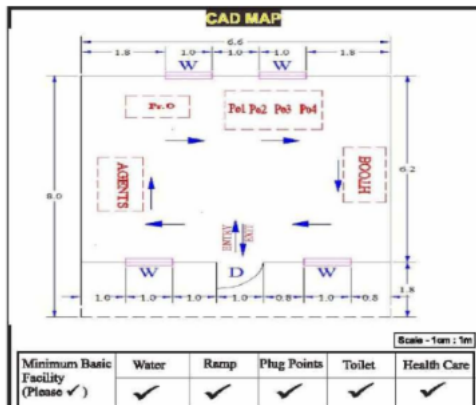

வாக்காளர் பதிவு அலுவலரின்
கையொப்பம்

Nazri Naksha

Google Map View

Polling Station Building Front View

Polling Station Front View

Cad View

Key MAP View

சட்டமன்றத் தொகுதியின் எண் மற்றும் பெயர் : 212-முதுகுளத்தூர் பாகம் எண் : 3
பிரிவு எண் மற்றும் பெயர் 1-மேலமுடிமன்னார்கோட்டை (வ.கி) கீழமுடிமன்னார்கோட்டை (ஊ), வடக்கு தெரு பகுதி 2 (வார்டு 3)