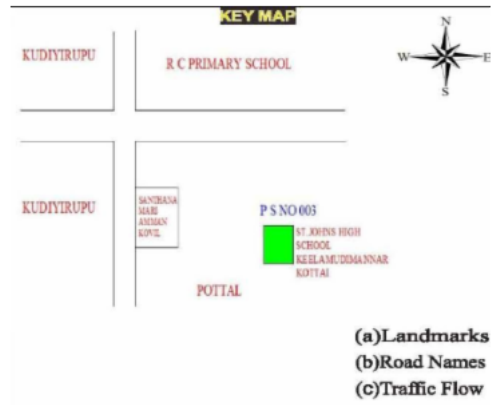

வாக்குச் சாவடியின் முகவரி : புனித ஜான்ஸ் மேல்நிலைப்பள்ளி, மேற்குக்கட்டிடம், கிழக்குப்பகுதி, கீழ்முடிமன்னார்கோட்டை	:	
--	---	--

4. வாக்காளர்களின் எண்ணிக்கை

தொடங்கும் வரிசை எண்	முடியும் வரிசை எண்.	நிகர வாக்காளர்களின் எண்ணிக்கை			
		ஆண்	பெண்	மூன்றாம் பாலினம்	மொத்தம்
1	862	405	454	0	859

வாக்காளர் பதிவு அலுவலரின்
கையொப்பம்

Nazri Naksha

Google Map View

Polling Station Building Front View

Polling Station Front View

Cad View

Key MAP View

சட்டமன்றத் தொகுதியின் எண் மற்றும் பெயர் : 212-முதுகுளத்தூர் பாகம் எண் : 3
பிரிவு எண் மற்றும் பெயர் 1-மேலமுடிமன்னார்கோட்டை (வ.கி) கீழமுடிமன்னார்கோட்டை (ஊ), வடக்கு தெரு பகுதி 2 (வார்டு 3)