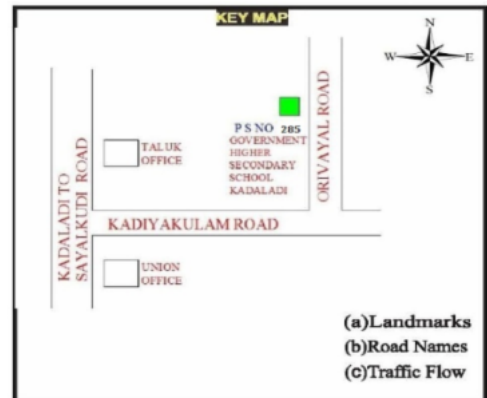

Google Map View

Polling Station Building Front View

Polling Station Front View

Cad View

Key MAP View

1	WMP1293273	பெயர் : சந்தனக்குமார் தந்தையின் பெயர்: இருளாண்டி வீட்டு எண் : 000 வயது : 34 பாலினம் : ஆண்	Photo is available	2	WMP1293257	பெயர் : முத்துக்குமார் தந்தையின் பெயர்: முருகேசன் வீட்டு எண் : 000 வயது : 26 பாலினம் : ஆண்	Photo is available	3	WMP1262484	பெயர் : சசிகலா தந்தையின் பெயர்: தங்கவேல் வீட்டு எண் : 11 வயது : 25 பாலினம் : பெண்	Photo is available
4	WMP1262476	பெயர் : காள்ஸ்வரி தந்தையின் பெயர்: கோட்டைச்சாமி வீட்டு எண் : 13 வயது : 26 பாலினம் : பெண்	Photo is available	5	WMP1276419	பெயர் : சகாயசினேகா கணவர் பெயர்: நாதன் வீட்டு எண் : 1/46 வயது : 26 பாலினம் : பெண்	Photo is available	6	WMP2325702	பெயர் : மார்ஸ்வரி தந்தையின் பெயர்: செல்வம் வீட்டு எண் : 1/79 வயது : 25 பாலினம் : பெண்	Photo is available
7	WMP1150994	பெயர் : காமாட்சி - கணவர் பெயர்: அங்கு - வீட்டு எண் : 1-142 வயது : 31 பாலினம் : பெண்	Photo is available	8	WMP2554376	பெயர் : சரண்யா தந்தையின் பெயர்: காமாட்சிநாதன் வீட்டு எண் : 1/206 வயது : 27 பாலினம் : பெண்	Photo is available	9	WMP2529923	பெயர் : மு முகேஷ்கண்ணன் தந்தையின் பெயர்: ர. முனிஸ்வரன் வீட்டு எண் : 1/405 வயது : 21 பாலினம் : ஆண்	Photo is available
10	WMP0721647	பெயர் : செந்தில்முருகன் - தந்தையின் பெயர்: ராமகிருஷ்ணன் - வீட்டு எண் : 2-50A1 வயது : 43 பாலினம் : ஆண்	Photo is available	11	WMP1055151	பெயர் : ஜோதிமுருகன் - தந்தையின் பெயர்: ராமமூர்த்தி - வீட்டு எண் : 2-101A வயது : 28 பாலினம் : ஆண்	Photo is available	12	WMP0721696	பெயர் : கற்பகம் - கணவர் பெயர்: சக்திவேல் - வீட்டு எண் : 2-133A வயது : 41 பாலினம் : பெண்	Photo is available
13	WMP1274323	பெயர் : திவ்யா தந்தையின் பெயர்: முருகன் வீட்டு எண் : 2/165 வயது : 27 பாலினம் : பெண்	Photo is available	14	WMP0721720	பெயர் : அருள் மரியஸ்டெல்லா - தந்தையின் பெயர்: பிச்சை - வீட்டு எண் : 3-3 வயது : 31 பாலினம் : பெண்	Photo is available	15	WMP2214609	பெயர் : விமலன் தந்தையின் பெயர்: விநாயகம் வீட்டு எண் : 3/65 வயது : 26 பாலினம் : ஆண்	Photo is available
16	WMP1320126	பெயர் : அருணா தேவி சீ தந்தையின் பெயர்: சீனிக்குமார் மு வீட்டு எண் : Nadar street வயது : 26 பாலினம் : பெண்	Photo is available	17	WMP1333525	பெயர் : சாந்தி ராமசாமி தந்தையின் பெயர்: முருகேசன் வீட்டு எண் : 3/82 வயது : 64 பாலினம் : பெண்	Photo is available	18	WMP1055144	பெயர் : சங்கீதா - கணவர் பெயர்: பழனிக்குமார் - வீட்டு எண் : 3-92 வயது : 28 பாலினம் : பெண்	Photo is available
19	WMP1262443	பெயர் : பிரமோத் தந்தையின் பெயர்: ராஜசேகர் வீட்டு எண் : 3/132 வயது : 27 பாலினம் : ஆண்	Photo is available	S 20	WMP1293299	பெயர் : அழகுசந்திரன் தந்தையின் பெயர்: கணேசன் வீட்டு எண் : 3/37 வயது : 30 பாலினம் : ஆண்	Photo is available	21	WMP1151059	பெயர் : கௌதம் - தந்தையின் பெயர்: முருகேசபாண்டியன் - வீட்டு எண் : 4-18 வயது : 28 பாலினம் : ஆண்	Photo is available
22	WMP0501122	பெயர் : சாந்தி - கணவர் பெயர்: பாண்டியராஜ் - வீட்டு எண் : 4-20 வயது : 42 பாலினம் : பெண்	Photo is available	23	WMP1094465	பெயர் : சத்தியபிரியா - தந்தையின் பெயர்: நாகேந்திரன் - வீட்டு எண் : 4-22 வயது : 31 பாலினம் : பெண்	Photo is available	24	WMP1151042	பெயர் : கோட்டைச்சாமி - தந்தையின் பெயர்: சிவகாமி - வீட்டு எண் : 4-24 வயது : 47 பாலினம் : ஆண்	Photo is available
25	WMP1151000	பெயர் : மீனாட்சி - கணவர் பெயர்: கோட்டைச்சாமி - வீட்டு எண் : 4-24 வயது : 35 பாலினம் : பெண்	Photo is available	26	WMP2568517	பெயர் : புவனேஸ்வரன் தந்தையின் பெயர்: விநாயகமூர்த்தி வீட்டு எண் : 4/32 வயது : 20 பாலினம் : ஆண்	Photo is available	27	WMP0961599	பெயர் : தாமோதரன் - தந்தையின் பெயர்: முனியசாமி - வீட்டு எண் : 4-44 வயது : 30 பாலினம் : ஆண்	Photo is available
28	WMP0455311	பெயர் : உமாதேவி - கணவர் பெயர்: ரஞ்சித்குமார் - வீட்டு எண் : 4-47 வயது : 41 பாலினம் : பெண்	Photo is available	29	WMP0455303	பெயர் : ரோஜா - கணவர் பெயர்: வெங்கடாசலமூர்த்தி - வீட்டு எண் : 4-47 வயது : 38 பாலினம் : பெண்	Photo is available	30	WMP0455337	பெயர் : தனராசு - தந்தையின் பெயர்: குருசாமி - வீட்டு எண் : 4-54 வயது : 79 பாலினம் : ஆண்	Photo is available