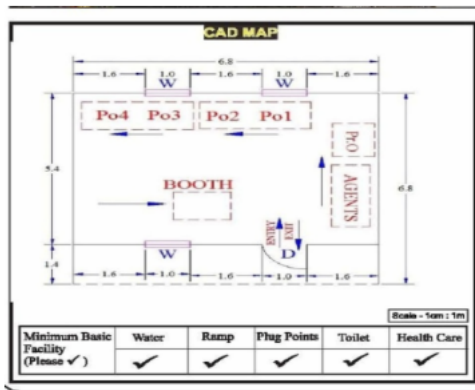

Google Map View

Polling Station Building Front View

Polling Station Front View

Cad View

Key MAP View

1	WMP1293273	பெயர் : சந்தனக்குமார் தந்தையின் பெயர்: இருளாண்டி வீட்டு எண் : 000 வயது : 34 பாலினம் : ஆண்	Photo is available	2	WMP1293257	பெயர் : முத்துக்குமார் தந்தையின் பெயர்: முருகேசன் வீட்டு எண் : 000 வயது : 26 பாலினம் : ஆண்	Photo is available	3	WMP1262484	பெயர் : சசிகலா தந்தையின் பெயர்: தங்கவேல் வீட்டு எண் : 11 வயது : 25 பாலினம் : பெண்	Photo is available
4	WMP1262476	பெயர் : காள்ஸ்வரி தந்தையின் பெயர்: கோட்டைச்சாமி வீட்டு எண் : 13 வயது : 26 பாலினம் : பெண்	Photo is available	5	WMP1276419	பெயர் : சகாயசினேகா கணவர் பெயர்: நாதன் வீட்டு எண் : 1/46 வயது : 26 பாலினம் : பெண்	Photo is available	6	WMP2325702	பெயர் : மார்ஸ்வரி தந்தையின் பெயர்: செல்வம் வீட்டு எண் : 1/79 வயது : 25 பாலினம் : பெண்	Photo is available
7	WMP1150994	பெயர் : காமாட்சி - கணவர் பெயர்: அங்கு - வீட்டு எண் : 1-142 வயது : 31 பாலினம் : பெண்	Photo is available	8	WMP2554376	பெயர் : சரண்யா தந்தையின் பெயர்: காமாட்சிநாதன் வீட்டு எண் : 1/206 வயது : 27 பாலினம் : பெண்	Photo is available	9	WMP2529923	பெயர் : மு முகேஷ்கண்ணன் தந்தையின் பெயர்: ர. முனிஸ்வரன் வீட்டு எண் : 1/405 வயது : 21 பாலினம் : ஆண்	Photo is available
10	WMP0721647	பெயர் : செந்தில்முருகன் - தந்தையின் பெயர்: ராமகிருஷ்ணன் - வீட்டு எண் : 2-50A1 வயது : 43 பாலினம் : ஆண்	Photo is available	11	WMP1055151	பெயர் : ஜோதிமுருகன் - தந்தையின் பெயர்: ராமமூர்த்தி - வீட்டு எண் : 2-101A வயது : 28 பாலினம் : ஆண்	Photo is available	12	WMP0721696	பெயர் : கற்பகம் - கணவர் பெயர்: சக்திவேல் - வீட்டு எண் : 2-133A வயது : 41 பாலினம் : பெண்	Photo is available
13	WMP1274323	பெயர் : திவ்யா தந்தையின் பெயர்: முருகன் வீட்டு எண் : 2/165 வயது : 27 பாலினம் : பெண்	Photo is available	14	WMP0721720	பெயர் : அருள் மரியஸ்டெல்லா - தந்தையின் பெயர்: பிச்சை - வீட்டு எண் : 3-3 வயது : 31 பாலினம் : பெண்	Photo is available	15	WMP2214609	பெயர் : விமலன் தந்தையின் பெயர்: விநாயகம் வீட்டு எண் : 3/65 வயது : 26 பாலினம் : ஆண்	Photo is available
16	WMP1320126	பெயர் : அருணா தேவி சீ தந்தையின் பெயர்: சீனிக்குமார் மு வீட்டு எண் : Nadar street வயது : 26 பாலினம் : பெண்	Photo is available	17	WMP1333525	பெயர் : சாந்தி ராமசாமி தந்தையின் பெயர்: முருகேசன் வீட்டு எண் : 3/82 வயது : 64 பாலினம் : பெண்	Photo is available	18	WMP1055144	பெயர் : சங்கீதா - கணவர் பெயர்: பழனிக்குமார் - வீட்டு எண் : 3-92 வயது : 28 பாலினம் : பெண்	Photo is available
19	WMP1262443	பெயர் : பிரமோத் தந்தையின் பெயர்: ராஜசேகர் வீட்டு எண் : 3/132 வயது : 27 பாலினம் : ஆண்	Photo is available	S 20	WMP1293299	பெயர் : அழகுசந்திரன் தந்தையின் பெயர்: கணேசன் வீட்டு எண் : 3/37 வயது : 30 பாலினம் : ஆண்	Photo is available	21	WMP1151059	பெயர் : கௌதம் - தந்தையின் பெயர்: முருகேசபாண்டியன் - வீட்டு எண் : 4-18 வயது : 28 பாலினம் : ஆண்	Photo is available
22	WMP0501122	பெயர் : சாந்தி - கணவர் பெயர்: பாண்டியராஜ் - வீட்டு எண் : 4-20 வயது : 42 பாலினம் : பெண்	Photo is available	23	WMP1094465	பெயர் : சத்தியபிரியா - தந்தையின் பெயர்: நாகேந்திரன் - வீட்டு எண் : 4-22 வயது : 31 பாலினம் : பெண்	Photo is available	24	WMP1151042	பெயர் : கோட்டைச்சாமி - தந்தையின் பெயர்: சிவகாமி - வீட்டு எண் : 4-24 வயது : 47 பாலினம் : ஆண்	Photo is available
25	WMP1151000	பெயர் : மீனாட்சி - கணவர் பெயர்: கோட்டைச்சாமி - வீட்டு எண் : 4-24 வயது : 35 பாலினம் : பெண்	Photo is available	26	WMP2568517	பெயர் : புவனேஸ்வரன் தந்தையின் பெயர்: விநாயகமூர்த்தி வீட்டு எண் : 4/32 வயது : 20 பாலினம் : ஆண்	Photo is available	27	WMP0961599	பெயர் : தாமோதரன் - தந்தையின் பெயர்: முனியசாமி - வீட்டு எண் : 4-44 வயது : 30 பாலினம் : ஆண்	Photo is available
28	WMP0455311	பெயர் : உமாதேவி - கணவர் பெயர்: ரஞ்சித்குமார் - வீட்டு எண் : 4-47 வயது : 41 பாலினம் : பெண்	Photo is available	29	WMP0455303	பெயர் : ரோஜா - கணவர் பெயர்: வெங்கடாசலமூர்த்தி - வீட்டு எண் : 4-47 வயது : 38 பாலினம் : பெண்	Photo is available	30	WMP0455337	பெயர் : தனராசு - தந்தையின் பெயர்: குருசாமி - வீட்டு எண் : 4-54 வயது : 79 பாலினம் : ஆண்	Photo is available