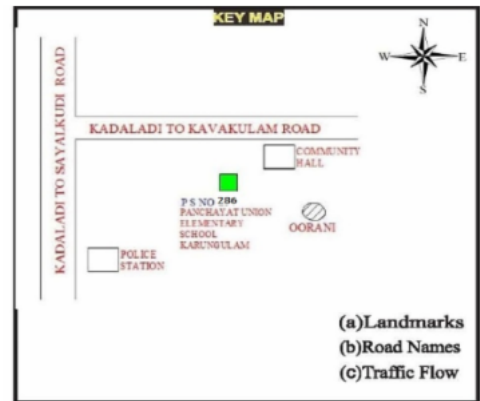

Cad View

Key MAP View