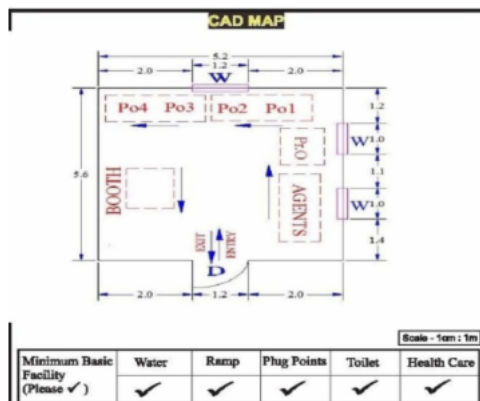

Cad View

Key MAP View