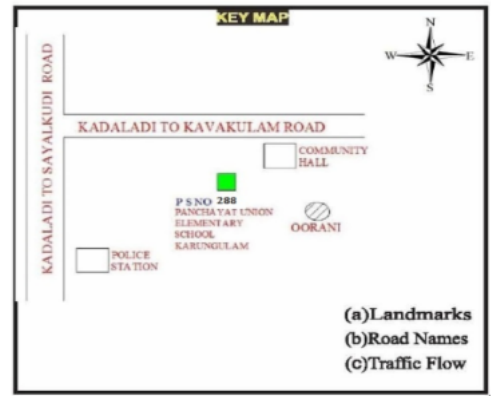

4. வாக்காளர்களின் எண்ணிக்கை

தொடங்கும் வரிசை எண்	முடியும் வரிசை எண்.	நிகர வாக்காளர்களின் எண்ணிக்கை			
		ஆண்	பெண்	மூன்றாம் பாலினம்	மொத்தம்
1	837	435	401	0	836

கையொப்பம்

Nazri Naksha

Google Map View

Polling Station Building Front View

Polling Station Front View

Cad View

Key MAP View

சட்டமன்றத் தொகுதியின் எண் மற்றும் பெயர் : 212-முதுகுளத்தூர் பிரிவு எண் மற்றும் பெயர் 1-கடலாடி (வ.கி) மற்றும் கருங்குளம் (ஊ), யாதவர் மறவர் குடியிருப்பு (வார்டு 2)