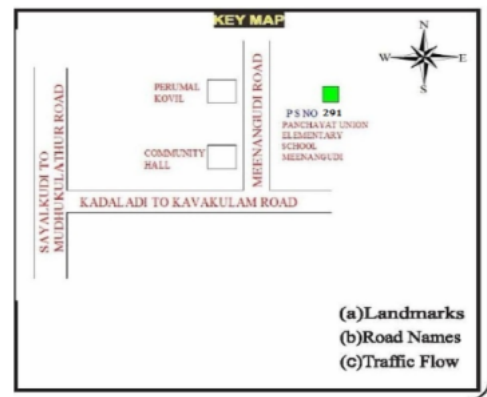

Cad View

Key MAP View