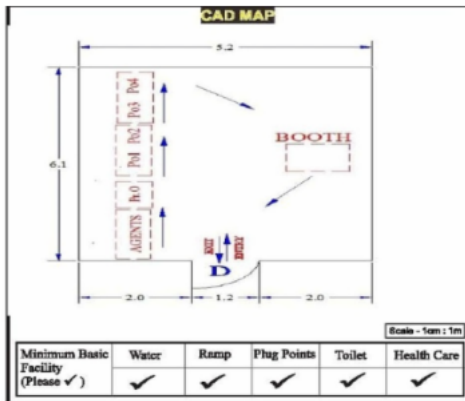

Cad View

Key MAP View