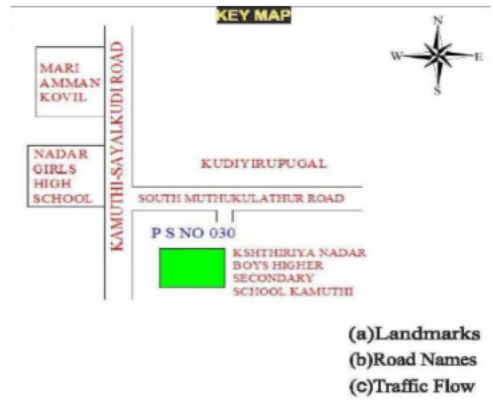

Nazri Naksha

Google Map View

Polling Station Building Front View

Polling Station Front View

Cad View

Key MAP View

சட்டமன்றத் தொகுதியின் எண் மற்றும் பெயர் : 212-முதுகுளத்தூர்  
பிரிவு எண் மற்றும் பெயர் 1-கமுதி (வ.கி) மற்றும் (சி.பே), பாவடித் தெரு வார்டு 11