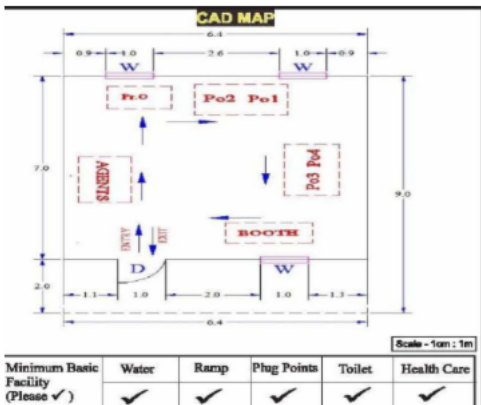

Nazri Naksha

Google Map View

Polling Station Building Front View

Polling Station Front View

Cad View

Key MAP View

சட்டமன்றத் தொகுதியின் எண் மற்றும் பெயர் : 212-முதுகுளத்தூர்  
பிரிவு எண் மற்றும் பெயர் 1-கமுதி (வ.கி) மற்றும் (சி.பே), பாவடித் தெரு வார்டு 11