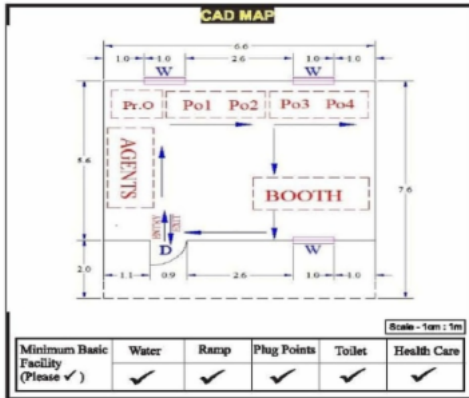

Cad View

Key MAP View