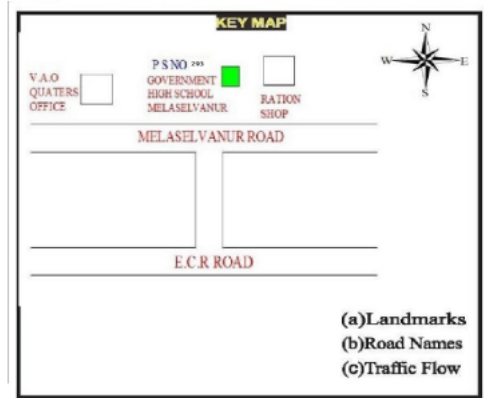

Cad View

Key MAP View