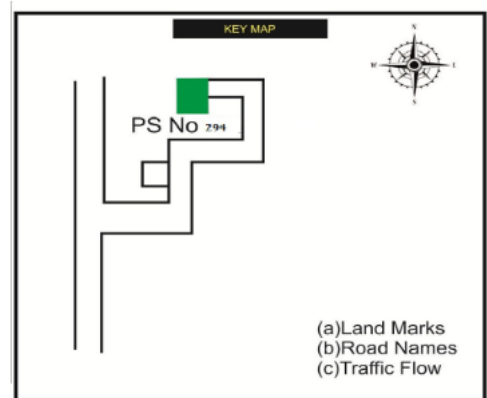

**Polling Station Building Front View**

**Polling Station Front View**

**Cad View**

**Key MAP View**

1	WMP1149707	பெயர் : காளியம்மாள் - தந்தையின் பெயர்: சக்திவேல் - வீட்டு எண் : 1 வயது : 41 பாலினம் : பெண்	Photo is available	2	WMP0616219	பெயர் : பாலசுப்பிரமணியன் - தந்தையின் பெயர்: முத்துராமன் - வீட்டு எண் : 1 வயது : 32 பாலினம் : ஆண்	Photo is available	3	WMP0962423	பெயர் : பாலசுந்தரபாண்டி - தந்தையின் பெயர்: சுப்பிரமணியன் - வீட்டு எண் : 1-9 வயது : 29 பாலினம் : ஆண்	Photo is available
4	WMP2417640	பெயர் : கவிப்ரியா கணவர் பெயர்: கருப்பசாமி வீட்டு எண் : 1/36 வயது : 27 பாலினம் : பெண்	Photo is available	5	WMP0997809	பெயர் : பூச்செல்வம் - தந்தையின் பெயர்: கருப்பையா - வீட்டு எண் : 1-39A வயது : 30 பாலினம் : ஆண்	Photo is available	6	JRR1514538	பெயர் : முத்துமாரி - கணவர் பெயர்: செந்தூரான் - வீட்டு எண் : 1-42 வயது : 41 பாலினம் : பெண்	Photo is available
7	WMP0456707	பெயர் : சந்திரமூர்த்தி - தந்தையின் பெயர்: ஜெயராமன் - வீட்டு எண் : 1-43A வயது : 36 பாலினம் : ஆண்	Photo is available	8	WMP2417608	பெயர் : அபிநயா தந்தையின் பெயர்: பாலகுருநாதபக்கிரேல் வீட்டு எண் : 1/43ஏ வயது : 22 பாலினம் : பெண்	Photo is available	9	WMP0456491	பெயர் : சந்திரமூர்த்தி - தந்தையின் பெயர்: சிவபாதவிருதையர் - வீட்டு எண் : 1-45 வயது : 35 பாலினம் : ஆண்	Photo is available
10	WMP0456947	பெயர் : கார்த்திக்செல்வம் - தந்தையின் பெயர்: முத்துராமன் - வீட்டு எண் : 1-45 வயது : 33 பாலினம் : ஆண்	Photo is available	11	WMP2388288	பெயர் : கலைவாணி கணவர் பெயர்: நாராயணன் வீட்டு எண் : 1/46ஏ வயது : 34 பாலினம் : பெண்	Photo is available	12	WMP2537785	பெயர் : வேல்முருகன் தந்தையின் பெயர்: ராமர் வீட்டு எண் : 1/52 வயது : 27 பாலினம் : ஆண்	Photo is available
13	WMP0962290	பெயர் : முனியசாமி - தந்தையின் பெயர்: ராமர் - வீட்டு எண் : 1-62B வயது : 31 பாலினம் : ஆண்	Photo is available	14	WMP0962274	பெயர் : மாரிவேல் - தந்தையின் பெயர்: ராமர் - வீட்டு எண் : 1-62B வயது : 30 பாலினம் : ஆண்	Photo is available	15	WMP0962472	பெயர் : பாண்டியம்மாள் - கணவர் பெயர்: சுப்பையா - வீட்டு எண் : 1-65A வயது : 76 பாலினம் : பெண்	Photo is available
16	WMP2454403	பெயர் : பாலா தேவி கணவர் பெயர்: இளையராஜா வீட்டு எண் : 1/69ஏ வயது : 28 பாலினம் : பெண்	Photo is available	17	WMP1176122	பெயர் : தினேஷ் மூர்த்தி - தந்தையின் பெயர்: பச்சமாள் - வீட்டு எண் : 1-72B வயது : 27 பாலினம் : ஆண்	Photo is available	18	WMP1055722	பெயர் : யூசுப் கான் - தந்தையின் பெயர்: காதர்ஷா வீட்டு எண் : 1-82 வயது : 28 பாலினம் : ஆண்	Photo is available
19	WMP0384651	பெயர் : பாத்திமாகனி - தந்தையின் பெயர்: இபுராகிம் - வீட்டு எண் : 1-83 வயது : 34 பாலினம் : பெண்	Photo is available	20	WMP0722520	பெயர் : அகிலா தேவி - தந்தையின் பெயர்: ஏழுமலையான் - வீட்டு எண் : 1-83 வயது : 32 பாலினம் : பெண்	Photo is available	21	WMP0384644	பெயர் : சேக்ரமான்அலி - தந்தையின் பெயர்: இபுராகிம் - வீட்டு எண் : 1-83/1-10பி வயது : 37 பாலினம் : ஆண்	Photo is available
# 22	WMP2586386	பெயர் : கிருஷ்ண பிரசாந்த் மு தந்தையின் பெயர்: முருகேசன் வீட்டு எண் : 1/84ஏ வயது : 19 பாலினம் : ஆண்	Photo is available	23	WMP1985407	பெயர் : சரசு - கணவர் பெயர்: ஆறுமுகம் - வீட்டு எண் : 1-97 வயது : 61 பாலினம் : பெண்	Photo is available	24	WMP2417624	பெயர் : காந்திமதி கணவர் பெயர்: பாலமுருகன் வீட்டு எண் : 1/97 வயது : 26 பாலினம் : பெண்	Photo is available
25	WMP2417616	பெயர் : கமலி கணவர் பெயர்: கருப்பசாமி வீட்டு எண் : 1/97 வயது : 25 பாலினம் : பெண்	Photo is available	26	WMP0456699	பெயர் : ஜோதிமுருகன் தந்தையின் பெயர்: மதியழகன் வீட்டு எண் : 1/99 கிழக்கு தெரு மேலச்செல்வனூர் வயது : 35 பாலினம் : ஆண்	Photo is available	27	WMP1149756	பெயர் : தட்சிணாமூர்த்தி - தந்தையின் பெயர்: அன்பழகன் - வீட்டு எண் : 1-100 வயது : 30 பாலினம் : ஆண்	Photo is available
28	WMP0456475	பெயர் : கருப்பையா - தந்தையின் பெயர்: ராமன் - வீட்டு எண் : 1-103 வயது : 56 பாலினம் : ஆண்	Photo is available	29	WMP0722504	பெயர் : அன்னக்கிளி - தந்தையின் பெயர்: கருப்பையா - வீட்டு எண் : 1-103 வயது : 33 பாலினம் : பெண்	Photo is available	30	WMP0723445	பெயர் : சேகர் - தந்தையின் பெயர்: கருப்பையா - வீட்டு எண் : 1-103 வயது : 32 பாலினம் : ஆண்	Photo is available