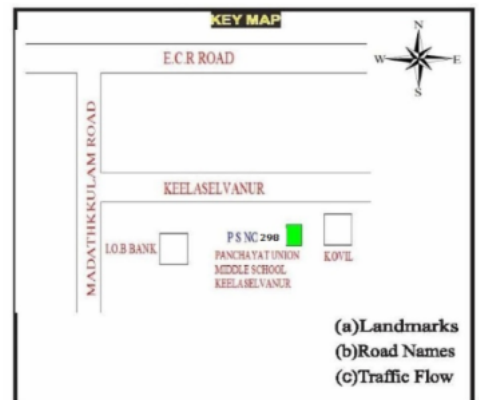

Key MAP View