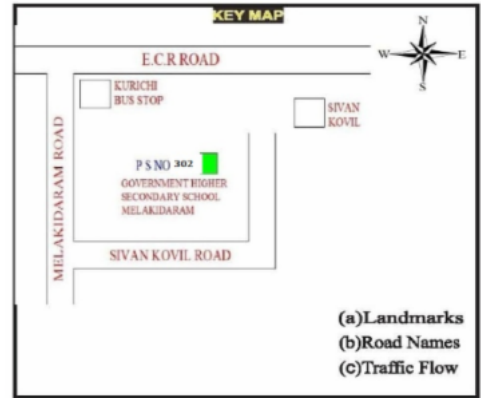

Key MAP View