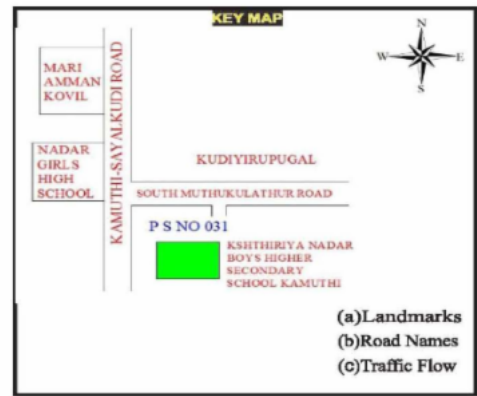

Google Map View

Polling Station Building Front View

Polling Station Front View

Cad View

Key MAP View

சட்டமன்றத் தொகுதியின் எண் மற்றும் பெயர் : 212-முதுகுளத்தூர்
பிரிவு எண் மற்றும் பெயர் 1-கமுதி (வ.கி) மற்றும் (சி.பே), அந்தோனியார் தெரு வார்டு 14