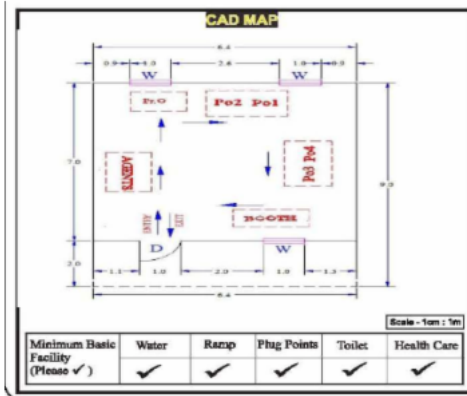

Google Map View

Polling Station Building Front View

Polling Station Front View

Cad View

Key MAP View

சட்டமன்றத் தொகுதியின் எண் மற்றும் பெயர் : 212-முதுகுளத்தூர்
பிரிவு எண் மற்றும் பெயர் 1-கமுதி (வ.கி) மற்றும் (சி.பே), அந்தோனியார் தெரு வார்டு 14