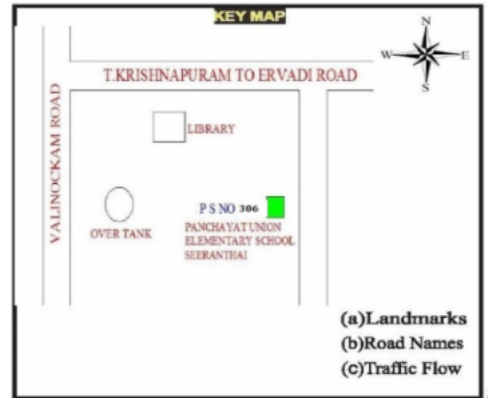

Cad View

Key MAP View