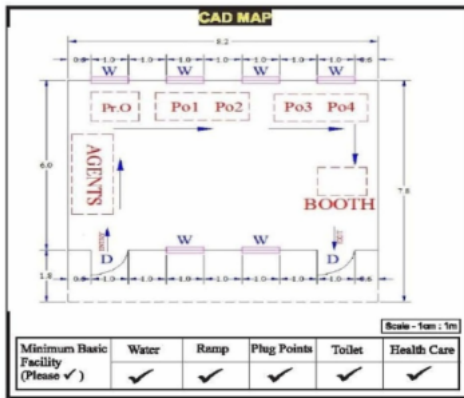

Cad View

Key MAP View