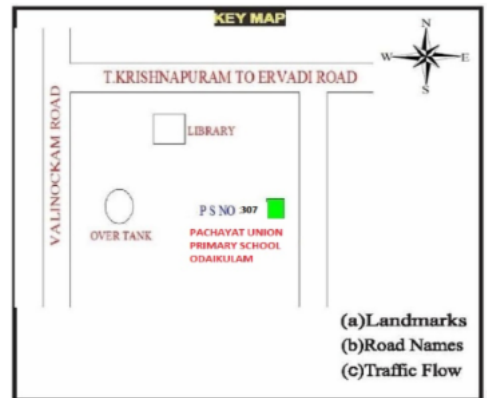

Cad View

Key MAP View