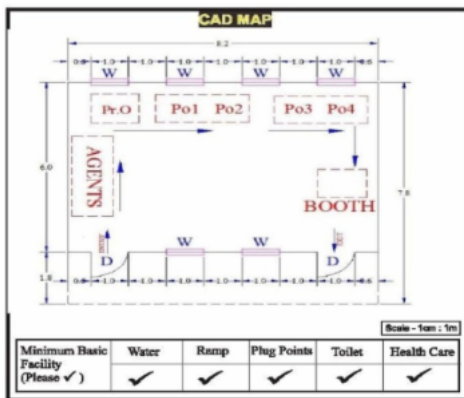

Cad View

Key MAP View