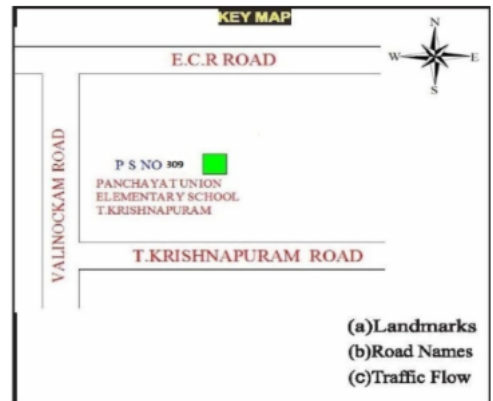

Key MAP View