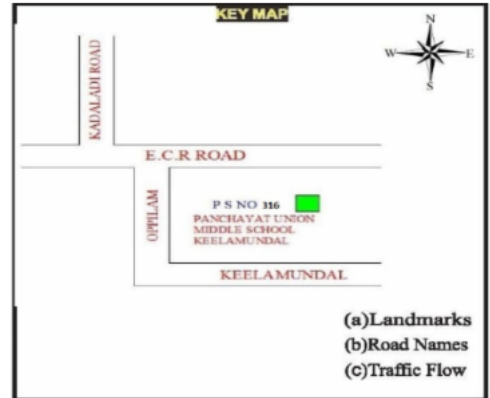

Key MAP View