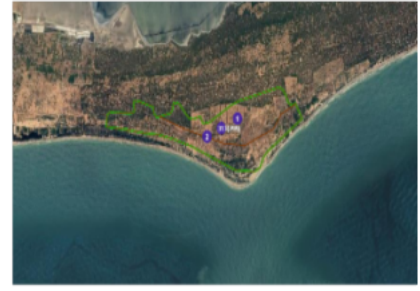

Google Map View