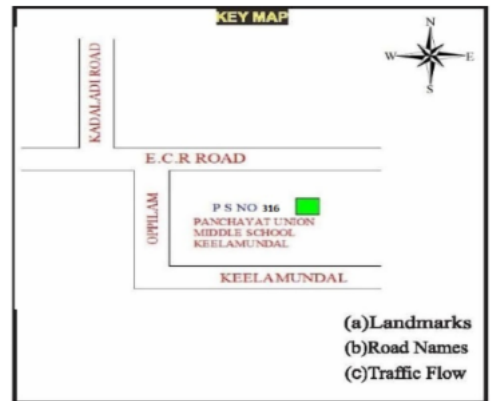

Key MAP View