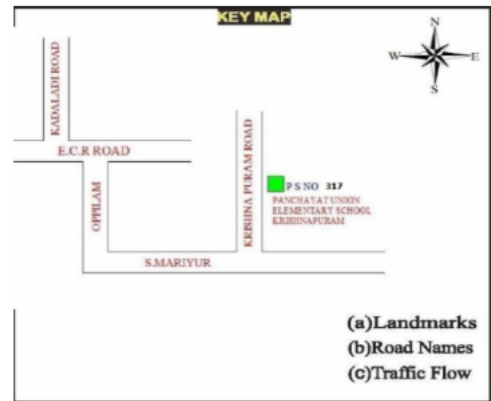

Cad View

Key MAP View