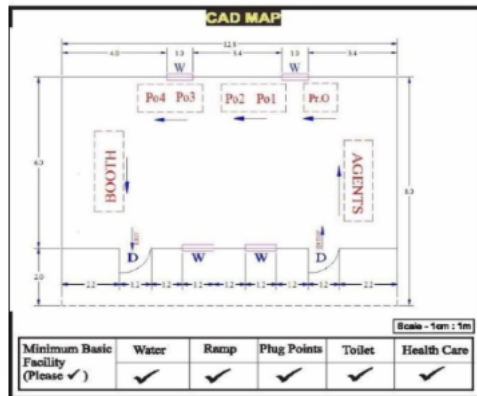

Cad View

Key MAP View