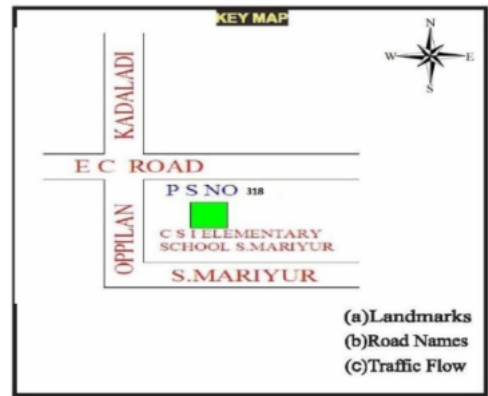

Cad View

Key MAP View