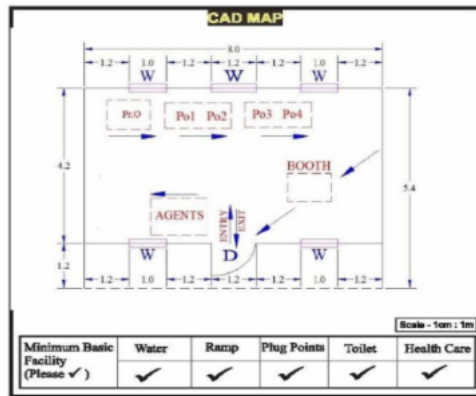

Cad View

Key MAP View