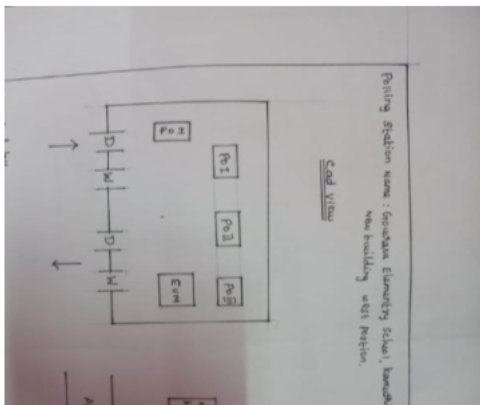

Cad View

Key MAP View