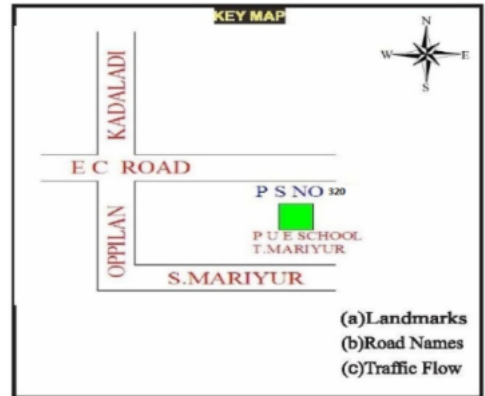

Key MAP View