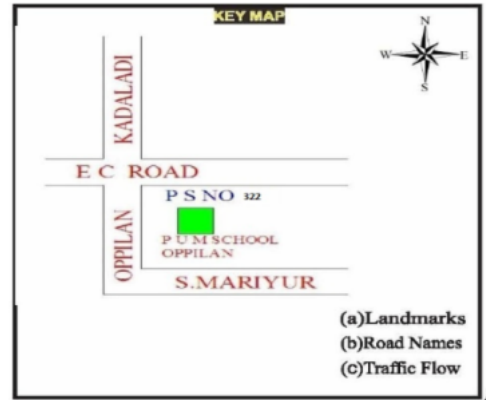

கையொப்பம்

Nazri Naksha

Google Map View

Polling Station Building Front View

Polling Station Front View

Cad View

Key MAP View

| | | | | | | | | | | | |
|----|------------|--|--------------------|----|------------|--|--------------------|----|------------|---|--------------------|
| 1 | WMP2572386 | பெயர் : ஜெய்னுல்லாஹ் செயது பீவி கணவர் பெயர்: ஜெய்னுல்லாஹ் வீட்டு எண் : 1 வயது : 73 பாலினம் : பெண் | Photo is available | 2 | JRR1375310 | பெயர் : முகம்மது அலி தந்தையின் பெயர்: இஸ்மயில் வீட்டு எண் : 1 வயது : 57 பாலினம் : ஆண் | Photo is available | 3 | JRR4171492 | பெயர் : பக்கீர்முகமது - தந்தையின் பெயர்: செய்யது - வீட்டு எண் : 1 வயது : 56 பாலினம் : ஆண் | Photo is available |
| 4 | WMP2627172 | பெயர் : அக்பர் அலி தந்தையின் பெயர்: யூசுப் வீட்டு எண் : 1 வயது : 50 பாலினம் : ஆண் | Photo is available | 5 | JRR1276245 | பெயர் : சீனிகாசீம் - தந்தையின் பெயர்: செய்யது - வீட்டு எண் : 1 வயது : 49 பாலினம் : ஆண் | Photo is available | 6 | JRR1456755 | பெயர் : செய்னம்பு கணவர் பெயர்: முகம்மது அலி வீட்டு எண் : 1 வயது : 49 பாலினம் : பெண் | Photo is available |
| 7 | WMP2573400 | பெயர் : ஜெய்னுல்லாஹ் அன்வர் சதாத் தந்தையின் பெயர்: ஜெய்னுல்லாஹ் வீட்டு எண் : 1 வயது : 45 பாலினம் : ஆண் | Photo is available | 8 | WMP0853390 | பெயர் : கன்கூல்அரேபியா - தந்தையின் பெயர்: சாகூல் ஹமீது - வீட்டு எண் : 1 வயது : 39 பாலினம் : பெண் | Photo is available | 9 | WMP0853507 | பெயர் : ராவியத்துன் பசரியா - கணவர் பெயர்: செய்யது காசீம் - வீட்டு எண் : 1 வயது : 37 பாலினம் : பெண் | Photo is available |
| 10 | WMP2567535 | பெயர் : தங்க மாடத்தி கணவர் பெயர்: வெள்ளையன் வீட்டு எண் : 1 வயது : 34 பாலினம் : பெண் | Photo is available | 11 | WMP0853572 | பெயர் : பர்ஜானா பேகம் - தந்தையின் பெயர்: அக்பர் அலி - வீட்டு எண் : 1 வயது : 30 பாலினம் : பெண் | Photo is available | 12 | WMP0853408 | பெயர் : சேக் அப்துல் ரகுமான் - தந்தையின் பெயர்: அம்சாலி - வீட்டு எண் : 1 வயது : 30 பாலினம் : ஆண் | Photo is available |
| 13 | WMP2555597 | பெயர் : பொன்மணி தந்தையின் பெயர்: செந்துரபாண்டி வீட்டு எண் : 01 வயது : 30 பாலினம் : ஆண் | Photo is available | 14 | WMP1125715 | பெயர் : பிரேம்குமார் - தந்தையின் பெயர்: காளியப்பன் - வீட்டு எண் : 1 வயது : 28 பாலினம் : ஆண் | Photo is available | 15 | WMP2334381 | பெயர் : பிஸ்மி பாத்திமா தந்தையின் பெயர்: நாசூர்மீரன் வீட்டு எண் : 01 வயது : 23 பாலினம் : பெண் | Photo is available |
| 16 | WMP2438331 | பெயர் : பக்கீர் மைதீன் தந்தையின் பெயர்: நாசூர்கனி வீட்டு எண் : 1 வயது : 21 பாலினம் : ஆண் | Photo is available | 17 | WMP2573376 | பெயர் : முகம்மது ஆசிப் தந்தையின் பெயர்: ஜெய்நுல்லாஹ் அன்வர் சதாத் வீட்டு எண் : 1 வயது : 19 பாலினம் : ஆண் | Photo is available | 18 | WMP2637403 | பெயர் : ரமலான் பாணு தந்தையின் பெயர்: சம்சதீன் வீட்டு எண் : 1 வயது : 19 பாலினம் : பெண் | Photo is available |
| 19 | JRR1276237 | பெயர் : செய்யதுஇபுறாஹிம் - தந்தையின் பெயர்: முகம்மதுஅலி - வீட்டு எண் : 1-2 வயது : 55 பாலினம் : ஆண் | Photo is available | 20 | WMP1125665 | பெயர் : யாஸ்மின் பாணு - தந்தையின் பெயர்: செய்யது இபுராகிம் - வீட்டு எண் : 1-2 வயது : 29 பாலினம் : பெண் | Photo is available | 21 | WMP2219202 | பெயர் : முகம்மது தப்பிக் அலி தந்தையின் பெயர்: செய்யது இபுராகிம் வீட்டு எண் : 1-2 வயது : 26 பாலினம் : ஆண் | Photo is available |
| 22 | WMP2106979 | பெயர் : தாகிரா பேகம் - கணவர் பெயர்: செய்யதுஇபுராகிம் - வீட்டு எண் : 1-2B வயது : 51 பாலினம் : பெண் | Photo is available | 23 | JRR1278092 | பெயர் : வைப்பாத்தாள் - கணவர் பெயர்: செய்யதுஅப்தாகீர் - வீட்டு எண் : 1-2B வயது : 50 பாலினம் : பெண் | Photo is available | 24 | WMP1125632 | பெயர் : நூருல் ஹயத்தியா - தந்தையின் பெயர்: செய்யது அப்தாஹிர் - வீட்டு எண் : 1-2b வயது : 29 பாலினம் : பெண் | Photo is available |
| 25 | WMP2460632 | பெயர் : முகமது சபிருல்லா கான் தந்தையின் பெயர்: செய்யதுஅப்தாஹிர் வீட்டு எண் : 1/4 வயது : 25 பாலினம் : ஆண் | Photo is available | 26 | WMP2106987 | பெயர் : செய்யது அப்தாகீர் தந்தையின் பெயர்: காதர் அலியார் வீட்டு எண் : 1-4ஏ வயது : 51 பாலினம் : ஆண் | Photo is available | 27 | JRR1457233 | பெயர் : பீர் ஹபீபா கணவர் பெயர்: செய்யது அப்தாஹிர் வீட்டு எண் : 1-4ஏ வயது : 44 பாலினம் : பெண் | Photo is available |
| 28 | WMP2331841 | பெயர் : மாஜிதா பாணு கணவர் பெயர்: புரோஸ் கான் வீட்டு எண் : 1-4ஏ வயது : 34 பாலினம் : பெண் | Photo is available | 29 | WMP2523413 | பெயர் : தரிசூல் ஜெஸ்மி தந்தையின் பெயர்: செய்யது அப்தாஹிர் வீட்டு எண் : 1-4ஏ வயது : 23 பாலினம் : பெண் | Photo is available | 30 | WMP0853432 | பெயர் : நரிசத்துல் மிஸ்ரியா - தந்தையின் பெயர்: சீனி முகம்மது - வீட்டு எண் : 1/5 வயது : 31 பாலினம் : பெண் | Photo is available |