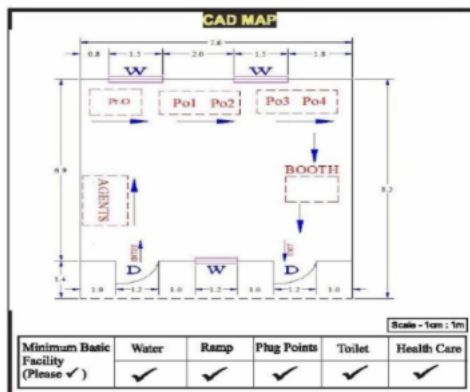

Cad View

Key MAP View