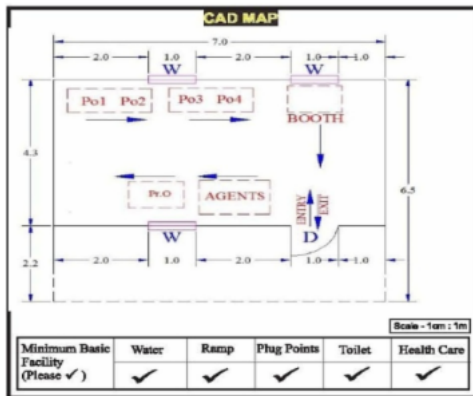

Cad View

Key MAP View