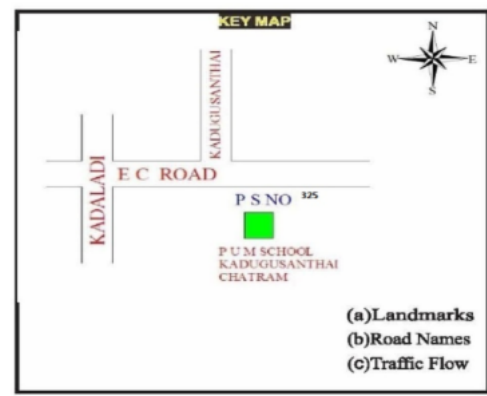

Cad View

Key MAP View