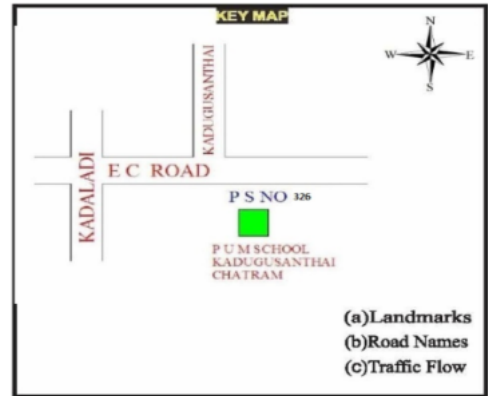

Cad View

Key MAP View