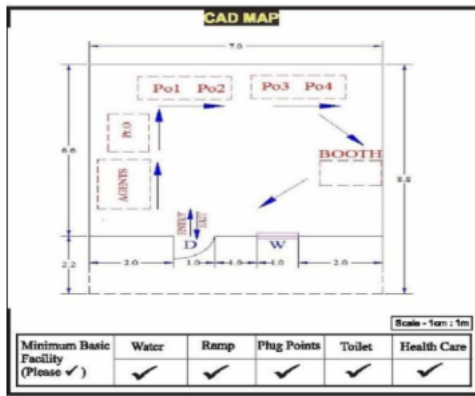

Cad View

Key MAP View