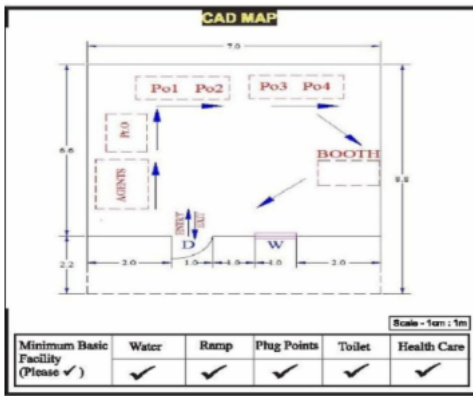

Cad View

Key MAP View