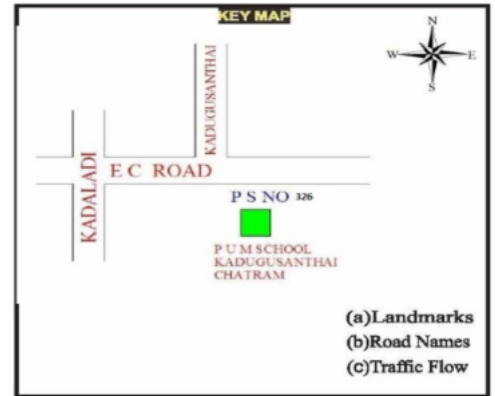

Cad View

Key MAP View