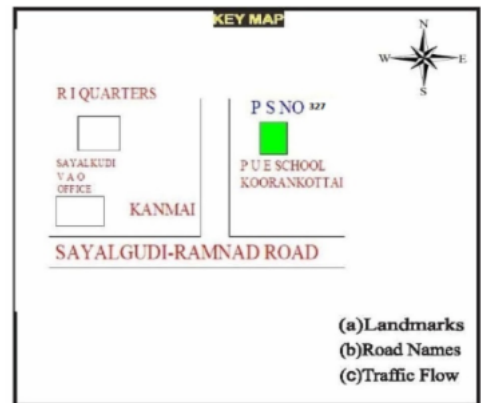

Key MAP View