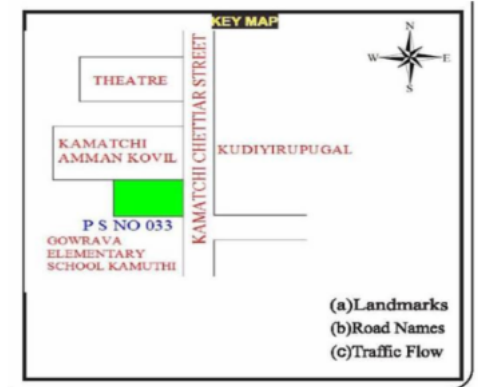

**3. வாக்குச் சாவடியின் விவரங்கள்**

<p><b>வாக்குச் சாவடியின் எண் மற்றும் பெயர் :</b></p> <p>35 - கௌரவா உயர்நிலைப்பள்ளி, கலையரங்கம் அருகில், கமுதி</p> <p><b>வாக்குச் சாவடியின் முகவரி :</b></p> <p>கௌரவா உயர்நிலைப்பள்ளி, கலையரங்கம் அருகில், கமுதி, கலையரங்கம் அருகில்</p>	<p><b>வாக்குச் சாவடியின் வகைப்பாடு (ஆண்/பெண்/பொது)</b></p> <p><b>துணை வாக்குச் சாவடிகளின் எண்ணிக்கை :</b></p>	<p>பொது</p> <p>0</p>
---	---	----------------------

Nazri Naksha

Google Map View

Polling Station Building Front View

Polling Station Front View

Cad View

Key MAP View

சட்டமன்றத் தொகுதியின் எண் மற்றும் பெயர் : 212-முதுகுளத்தூர்  
பிரிவு எண் மற்றும் பெயர் 1-கமுதி (வ.கி) மற்றும் (சி.பே), அக்ரஹாரம் தெரு வார்டு 9