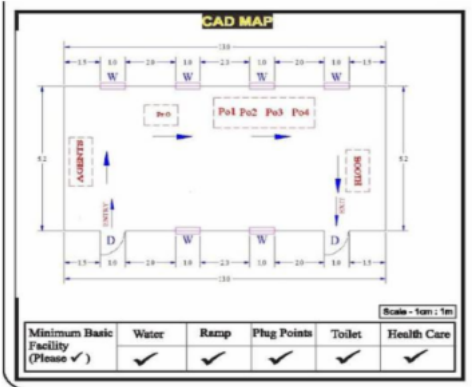

Nazri Naksha

Google Map View

Polling Station Building Front View

Polling Station Front View

Cad View

Key MAP View

சட்டமன்றத் தொகுதியின் எண் மற்றும் பெயர் : 212-முதுகுளத்தூர்  
பிரிவு எண் மற்றும் பெயர் 1-கமுதி (வ.கி) மற்றும் (சி.பே), அக்ரஹாரம் தெரு வார்டு 9