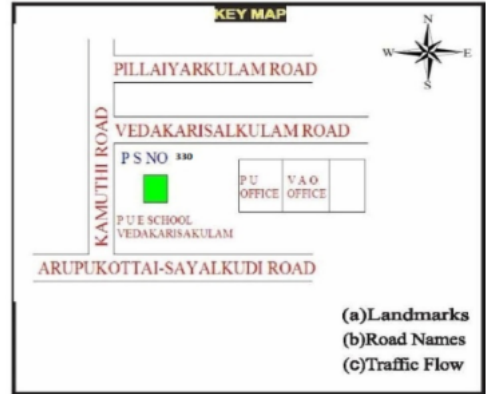

Key MAP View