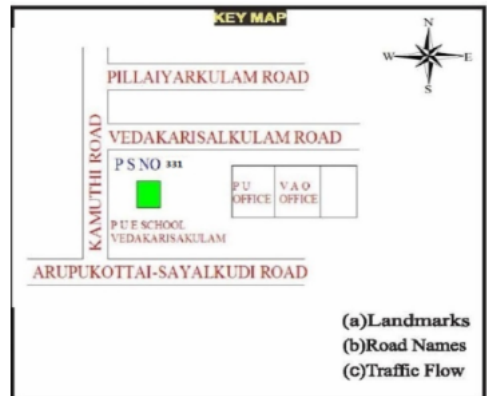

Cad View

Key MAP View