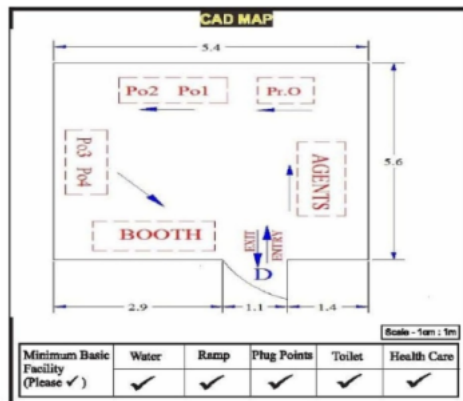

Cad View

Key MAP View