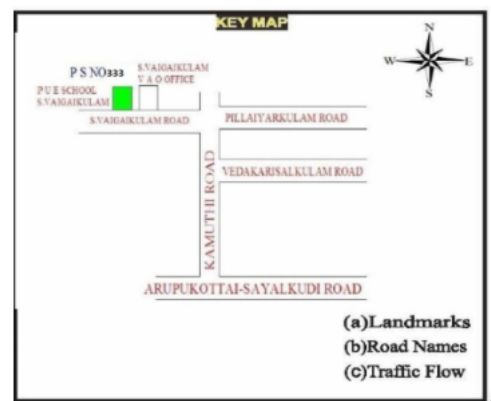

Cad View

Key MAP View