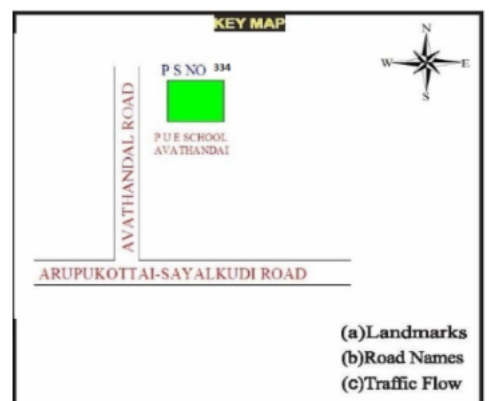

Cad View

Key MAP View