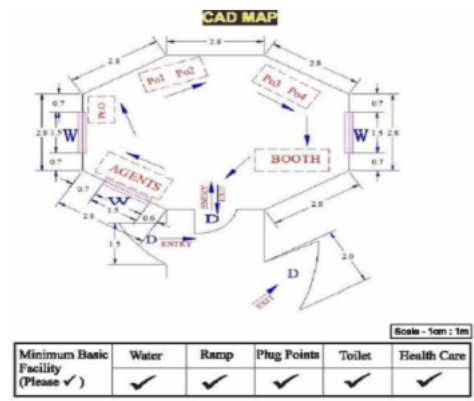

Cad View

Key MAP View