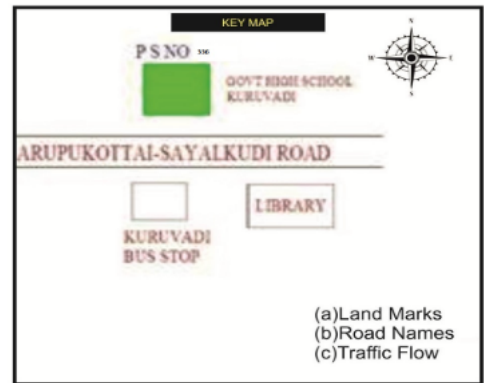

Cad View

Key MAP View