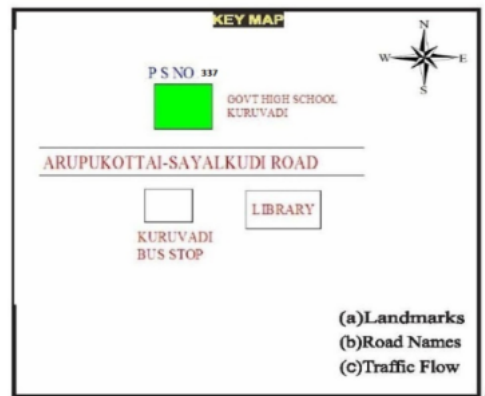

Key MAP View