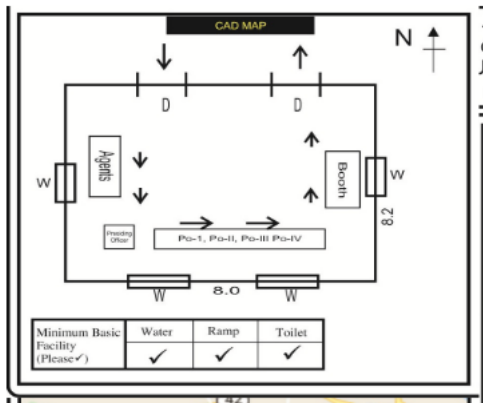

கையொப்பம்

Nazri Naksha

Google Map View

Polling Station Building Front View

Polling Station Front View

Cad View

Key MAP View

|   |            |  |            |   |            |
|---|------------|--|------------|---|------------|
| 1<br>பெயர் : முத்துமாரசுவாமி -<br>தந்தையின் பெயர்: வீரமணிஅய்யர் -<br>வீட்டு எண் : 1<br>வயது : 43 பாலினம் : ஆண்<br>Photo is available      | JRR4038907 | 2<br>பெயர் : விக்கனேஷ் -<br>தந்தையின் பெயர்: வீரமணி -<br>வீட்டு எண் : 1<br>வயது : 40 பாலினம் : ஆண்<br>Photo is available                           | JRR4039269 | 3<br>பெயர் : சதீஷ் -<br>தந்தையின் பெயர்: வீரமணி -<br>வீட்டு எண் : 1<br>வயது : 39 பாலினம் : ஆண்<br>Photo is available                                      | WMP0289603 |
| 4<br>பெயர் : ரேணுகா தேவி<br>கணவர் பெயர்: காளிமுத்து<br>வீட்டு எண் : 1/45<br>வயது : 26 பாலினம் : பெண்<br>Photo is available                | WMP2296648 | S 5<br>பெயர் : லோகேஷ் ச<br>தந்தையின் பெயர்: சண்முகராஜா<br>வீட்டு எண் : 1/86<br>வயது : 20 பாலினம் : ஆண்<br>Photo is available                       | WMP2567147 | 6<br>பெயர் : நாகராஜன்அய்யர் -<br>தந்தையின் பெயர்: கேசவசுவாமி -<br>வீட்டு எண் : 2<br>வயது : 83 பாலினம் : ஆண்<br>Photo is available                         | WMP2150183 |
| 7<br>பெயர் : கிருஷ்ணவேணி -<br>கணவர் பெயர்: நாகராசன் -<br>வீட்டு எண் : 2<br>வயது : 80 பாலினம் : பெண்<br>Photo is available                 | WMP2150191 | 8<br>பெயர் : வில்லம்மாள் -<br>கணவர் பெயர்: திருக்கண்ணுன் -<br>வீட்டு எண் : 2<br>வயது : 43 பாலினம் : பெண்<br>Photo is available                     | JRR2232668 | 9<br>பெயர் : விஜய தர்மா<br>தந்தையின் பெயர்: வீரமணி -<br>வீட்டு எண் : 2/1<br>வயது : 34 பாலினம் : ஆண்<br>Photo is available                                 | WMP0289645 |
| 10<br>பெயர் : அர்ஜீன் சித்தார்த் -<br>தந்தையின் பெயர்: வீரமணி -<br>வீட்டு எண் : 2-1<br>வயது : 29 பாலினம் : ஆண்<br>Photo is available      | WMP0969261 | 11<br>பெயர் : சமதி -<br>கணவர் பெயர்: வீரமணிஅய்யர் -<br>வீட்டு எண் : 2/1 எஸ்.புல்லந்தை<br>கிராமம்<br>வயது : 70 பாலினம் : பெண்<br>Photo is available | JRR1296524 | 12<br>பெயர் : வீரமணி ராமசாமி<br>தந்தையின் பெயர்: இராமசாமி -<br>வீட்டு எண் : 2/1 எஸ்.புல்லந்தை<br>கிராமம்<br>வயது : 66 பாலினம் : ஆண்<br>Photo is available | WMP2150175 |
| 13<br>பெயர் : சுந்தரவடிவு -<br>கணவர் பெயர்: ரெங்கசுப்பிரமணியன் -<br>வீட்டு எண் : 2-5<br>வயது : 30 பாலினம் : பெண்<br>Photo is available    | WMP0919233 | 14<br>பெயர் : சக்திவேல்<br>தந்தையின் பெயர்: ரத்தினவேல்<br>வீட்டு எண் : 2/5<br>வயது : 27 பாலினம் : ஆண்<br>Photo is available                        | WMP2346054 | 15<br>பெயர் : சண்முகபிரியா -<br>தந்தையின் பெயர்: செந்தூரன் -<br>வீட்டு எண் : 2-6<br>வயது : 35 பாலினம் : பெண்<br>Photo is available                        | WMP0505990 |
| 16<br>பெயர் : சிவரஞ்சனி -<br>தந்தையின் பெயர்:<br>செல்லப்பாண்டியன் -<br>வீட்டு எண் : 2-8<br>வயது : 32 பாலினம் : பெண்<br>Photo is available | WMP0753509 | 17<br>பெயர் : அங்கற்கண்ணி -<br>கணவர் பெயர்: முருகன் -<br>வீட்டு எண் : 2-9<br>வயது : 33 பாலினம் : பெண்<br>Photo is available                        | WMP0753541 | 18<br>பெயர் : நாகஜோதி -<br>கணவர் பெயர்: முனியசாமி -<br>வீட்டு எண் : 2-10<br>வயது : 35 பாலினம் : பெண்<br>Photo is available                                | WMP0999359 |
| 19<br>பெயர் : பரமேஸ்வரி -<br>தந்தையின் பெயர்: ராமர் -<br>வீட்டு எண் : 2-10<br>வயது : 29 பாலினம் : பெண்<br>Photo is available              | WMP0969352 | 20<br>பெயர் : பஞ்சவர்ணம் -<br>தந்தையின் பெயர்: வேல்சாமி -<br>வீட்டு எண் : 2/10<br>வயது : 27 பாலினம் : பெண்<br>Photo is available                   | WMP1155860 | 21<br>பெயர் : மதுரைமீனா -<br>கணவர் பெயர்: சுப்பையா -<br>வீட்டு எண் : 2-11<br>வயது : 32 பாலினம் : பெண்<br>Photo is available                               | WMP0759597 |
| 22<br>பெயர் : தர்மமுனீஸ்வரன் க<br>தந்தையின் பெயர்: கருத்தப்பாண்டி இ<br>வீட்டு எண் : 2/11<br>வயது : 20 பாலினம் : ஆண்<br>Photo is available | WMP2465888 | 23<br>பெயர் : லெட்சுமி -<br>கணவர் பெயர்: கருத்தப்பாண்டி -<br>வீட்டு எண் : 2-11A<br>வயது : 51 பாலினம் : பெண்<br>Photo is available                  | JRR1298330 | 24<br>பெயர் : வேல்மயில் -<br>தந்தையின் பெயர்: முருகேசன் -<br>வீட்டு எண் : 2-13<br>வயது : 30 பாலினம் : பெண்<br>Photo is available                          | WMP0969188 |
| 25<br>பெயர் : காமாட்சி -<br>கணவர் பெயர்: ஆண்டித்தேவர் -<br>வீட்டு எண் : 2-17<br>வயது : 51 பாலினம் : பெண்<br>Photo is available            | JRR1298124 | 26<br>பெயர் : வைதேகி<br>தந்தையின் பெயர்: ஆண்டி<br>வீட்டு எண் : 2-17<br>வயது : 23 பாலினம் : பெண்<br>Photo is available                              | WMP2346138 | 27<br>பெயர் : சேதுபதிராஜா<br>தந்தையின் பெயர்: வேல்முருகன்<br>வீட்டு எண் : 2/18<br>வயது : 24 பாலினம் : ஆண்<br>Photo is available                           | WMP2346088 |
| 28<br>பெயர் : பிரேமலதா<br>தந்தையின் பெயர்: வேல்முருகன்<br>வீட்டு எண் : 2/18<br>வயது : 23 பாலினம் : பெண்<br>Photo is available             | WMP2296622 | 29<br>பெயர் : சத்யா -<br>கணவர் பெயர்: இராமகிருஷ்ணன் -<br>வீட்டு எண் : 2-21<br>வயது : 30 பாலினம் : பெண்<br>Photo is available                       | WMP0969162 | 30<br>பெயர் : முனியசாமி -<br>தந்தையின் பெயர்: சண்முகவேல் -<br>வீட்டு எண் : 2-22<br>வயது : 35 பாலினம் : ஆண்<br>Photo is available                          | WMP0753525 |