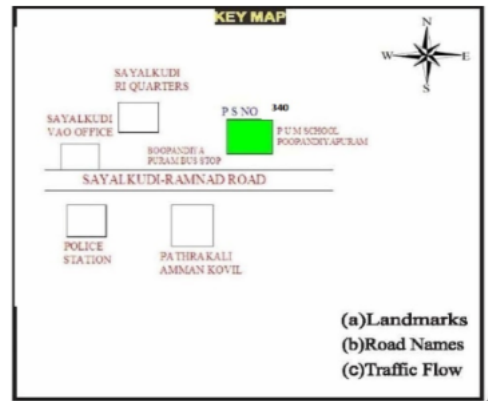

Google Map View

Polling Station Building Front View

Polling Station Front View

Cad View

Key MAP View

1	WMP2442754	பெயர் : உலகு அந்தோணி சேசுராஜா தந்தையின் பெயர்: காமராஜ் வீட்டு எண் : 0 வயது : 22 பாலினம் : ஆண்	Photo is available	2	JRR4055984	பெயர் : வளர்மதி - தந்தையின் பெயர்: மரியதாஸ் - வீட்டு எண் : 1 வயது : 50 பாலினம் : பெண்	Photo is available	3	WMP2334282	பெயர் : சுடலைசெல்வம் இசக்கிமுத்தது கணவர் பெயர்: இசக்கிமுத்து வீட்டு எண் : 001 வயது : 50 பாலினம் : பெண்	Photo is available
4	WMP2645901	பெயர் : சுவேதா தந்தையின் பெயர்: காமராஜ் வீட்டு எண் : 01 வயது : 19 பாலினம் : ஆண்	Photo is available	5	WMP2151090	பெயர் : இராசா - தந்தையின் பெயர்: பெருமாள் - வீட்டு எண் : 1-9 வயது : 57 பாலினம் : ஆண்	Photo is available	6	WMP2151108	பெயர் : சரோஜா கணவர் பெயர்: ராஜா வீட்டு எண் : 1-9 வயது : 46 பாலினம் : பெண்	Photo is available
7	JRR1272004	பெயர் : காமராஜ் - தந்தையின் பெயர்: பெருமாள்நாடார் - வீட்டு எண் : 2 வயது : 66 பாலினம் : ஆண்	Photo is available	8	JRR1271451	பெயர் : முருகலட்சுமி - கணவர் பெயர்: இராமர் - வீட்டு எண் : 2 வயது : 56 பாலினம் : பெண்	Photo is available	9	JRR1272236	பெயர் : சிரோன்மணி - கணவர் பெயர்: செயராஜ் - வீட்டு எண் : 2 வயது : 46 பாலினம் : பெண்	Photo is available
10	WMP2642882	பெயர் : ஆகாஷ் தந்தையின் பெயர்: சுடலைமாடன் வீட்டு எண் : 02 வயது : 19 பாலினம் : ஆண்	Photo is available	11	WMP2288603	பெயர் : முருகானந்தி தந்தையின் பெயர்: முனியசாமி வீட்டு எண் : 2/24 வயது : 25 பாலினம் : பெண்	Photo is available	12	JRR1271261	பெயர் : ஜெயராஜ் - தந்தையின் பெயர்: ஜெயசீலன் வீட்டு எண் : 2A2 வயது : 50 பாலினம் : ஆண்	Photo is available
13	JRR1271394	பெயர் : சாந்தி - கணவர் பெயர்: ஜான்சன் - வீட்டு எண் : 3 வயது : 55 பாலினம் : பெண்	Photo is available	14	JRR1272277	பெயர் : அருள்மேரி - கணவர் பெயர்: தங்கத்துரை - வீட்டு எண் : 3 வயது : 53 பாலினம் : பெண்	Photo is available	15	JRR2232395	பெயர் : பன்னீர் செல்வம் - தந்தையின் பெயர்: மரியதாஸ் - வீட்டு எண் : 3 வயது : 45 பாலினம் : ஆண்	Photo is available
16	WMP0858886	பெயர் : ஜலியாந்திரத்தினவிண்ணரசி - கணவர் பெயர்: பன்னீர் செல்வம் - வீட்டு எண் : 3 வயது : 42 பாலினம் : பெண்	Photo is available	17	WMP2288744	பெயர் : முனியசோலை தந்தையின் பெயர்: மாரியப்பன் வீட்டு எண் : 4/256 வயது : 36 பாலினம் : ஆண்	Photo is available	18	WMP2288751	பெயர் : முனியராஜ் தந்தையின் பெயர்: மாரியப்பன் வீட்டு எண் : 4/256 வயது : 28 பாலினம் : ஆண்	Photo is available
19	WMP2322782	பெயர் : முனிப்பிரியா தந்தையின் பெயர்: மாரியப்பன் வீட்டு எண் : 4/256 வயது : 25 பாலினம் : பெண்	Photo is available	20	JRR1271188	பெயர் : தமிழ்செல்வம் - தந்தையின் பெயர்: ஜெயசீலன் வீட்டு எண் : 5 வயது : 60 பாலினம் : ஆண்	Photo is available	21	JRR1272160	பெயர் : முத்தம்மாள் - கணவர் பெயர்: காமராஜ் - வீட்டு எண் : 5 வயது : 58 பாலினம் : பெண்	Photo is available
22	JRR1272137	பெயர் : ஜெபமாலை - கணவர் பெயர்: தமிழ்செல்வம் - வீட்டு எண் : 5 வயது : 56 பாலினம் : பெண்	Photo is available	23	JRR2232643	பெயர் : ஜெகதீசபாண்டி - தந்தையின் பெயர்: ஆபிரகாம் - வீட்டு எண் : 5 வயது : 41 பாலினம் : ஆண்	Photo is available	24	JRR1272624	பெயர் : சேசுரத்தினம் - தந்தையின் பெயர்: அந்தோனிமிக்கேல் - வீட்டு எண் : 5A1 வயது : 62 பாலினம் : ஆண்	Photo is available
25	JRR1398338	பெயர் : ராமசாமி - தந்தையின் பெயர்: ராஜபெருமாள் - வீட்டு எண் : 5A1 வயது : 46 பாலினம் : ஆண்	Photo is available	26	JRR1272558	பெயர் : கோவிலப்பிள்ளை - கணவர் பெயர்: சேசுரத்தினம் - வீட்டு எண் : 6 வயது : 58 பாலினம் : பெண்	Photo is available	27	JRR1271238	பெயர் : ராஜபெருமாள் - தந்தையின் பெயர்: முத்துமுணியாண்டி - வீட்டு எண் : 7 வயது : 78 பாலினம் : ஆண்	Photo is available
28	JRR2231801	பெயர் : அந்தோணியம்மாள் - கணவர் பெயர்: செபஸ்தியன் - வீட்டு எண் : 7 வயது : 49 பாலினம் : பெண்	Photo is available	29	WMP1011998	பெயர் : அமுல் ராஜ் தங்கதுரை தந்தையின் பெயர்: அருள்மேரி - வீட்டு எண் : 7-1 வயது : 31 பாலினம் : ஆண்	Photo is available	30	WMP1061597	பெயர் : சேதுபதி - தந்தையின் பெயர்: தமிழ்ச்செல்வன் - வீட்டு எண் : 7-2 வயது : 32 பாலினம் : ஆண்	Photo is available