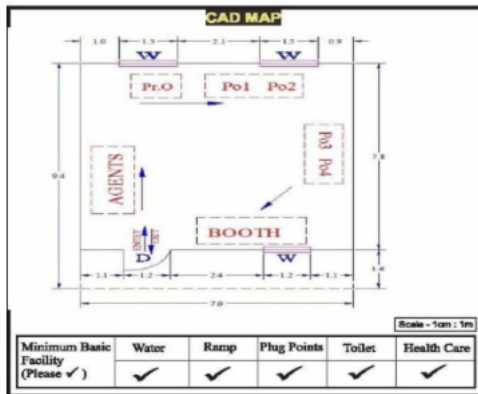

Google Map View

Polling Station Building Front View

Polling Station Front View

Cad View

Key MAP View

1	WMP2442754	பெயர் : உலகு அந்தோணி சேசுராஜா தந்தையின் பெயர்: காமராஜ் வீட்டு எண் : 0 வயது : 22 பாலினம் : ஆண்	Photo is available	2	JRR4055984	பெயர் : வளர்மதி - தந்தையின் பெயர்: மரியதாஸ் - வீட்டு எண் : 1 வயது : 50 பாலினம் : பெண்	Photo is available	3	WMP2334282	பெயர் : சுடலைசெல்வம் இசக்கிமுத்தது கணவர் பெயர்: இசக்கிமுத்து வீட்டு எண் : 001 வயது : 50 பாலினம் : பெண்	Photo is available
4	WMP2645901	பெயர் : சுவேதா தந்தையின் பெயர்: காமராஜ் வீட்டு எண் : 01 வயது : 19 பாலினம் : ஆண்	Photo is available	5	WMP2151090	பெயர் : இராசா - தந்தையின் பெயர்: பெருமாள் - வீட்டு எண் : 1-9 வயது : 57 பாலினம் : ஆண்	Photo is available	6	WMP2151108	பெயர் : சரோஜா கணவர் பெயர்: ராஜா வீட்டு எண் : 1-9 வயது : 46 பாலினம் : பெண்	Photo is available
7	JRR1272004	பெயர் : காமராஜ் - தந்தையின் பெயர்: பெருமாள்நாடார் - வீட்டு எண் : 2 வயது : 66 பாலினம் : ஆண்	Photo is available	8	JRR1271451	பெயர் : முருகலட்சுமி - கணவர் பெயர்: இராமர் - வீட்டு எண் : 2 வயது : 56 பாலினம் : பெண்	Photo is available	9	JRR1272236	பெயர் : சிரோன்மணி - கணவர் பெயர்: செயராஜ் - வீட்டு எண் : 2 வயது : 46 பாலினம் : பெண்	Photo is available
10	WMP2642882	பெயர் : ஆகாஷ் தந்தையின் பெயர்: சுடலைமாடன் வீட்டு எண் : 02 வயது : 19 பாலினம் : ஆண்	Photo is available	11	WMP2288603	பெயர் : முருகானந்தி தந்தையின் பெயர்: முனியசாமி வீட்டு எண் : 2/24 வயது : 25 பாலினம் : பெண்	Photo is available	12	JRR1271261	பெயர் : ஜெயராஜ் - தந்தையின் பெயர்: ஜெயசீலன் வீட்டு எண் : 2A2 வயது : 50 பாலினம் : ஆண்	Photo is available
13	JRR1271394	பெயர் : சாந்தி - கணவர் பெயர்: ஜான்சன் - வீட்டு எண் : 3 வயது : 55 பாலினம் : பெண்	Photo is available	14	JRR1272277	பெயர் : அருள்மேரி - கணவர் பெயர்: தங்கத்துரை - வீட்டு எண் : 3 வயது : 53 பாலினம் : பெண்	Photo is available	15	JRR2232395	பெயர் : பன்னீர் செல்வம் - தந்தையின் பெயர்: மரியதாஸ் - வீட்டு எண் : 3 வயது : 45 பாலினம் : ஆண்	Photo is available
16	WMP0858886	பெயர் : ஜலியாந்திரத்தினவிண்ணரசி - கணவர் பெயர்: பன்னீர் செல்வம் - வீட்டு எண் : 3 வயது : 42 பாலினம் : பெண்	Photo is available	17	WMP2288744	பெயர் : முனியசோலை தந்தையின் பெயர்: மாரியப்பன் வீட்டு எண் : 4/256 வயது : 36 பாலினம் : ஆண்	Photo is available	18	WMP2288751	பெயர் : முனியராஜ் தந்தையின் பெயர்: மாரியப்பன் வீட்டு எண் : 4/256 வயது : 28 பாலினம் : ஆண்	Photo is available
19	WMP2322782	பெயர் : முனிப்பிரியா தந்தையின் பெயர்: மாரியப்பன் வீட்டு எண் : 4/256 வயது : 25 பாலினம் : பெண்	Photo is available	20	JRR1271188	பெயர் : தமிழ்செல்வம் - தந்தையின் பெயர்: ஜெயசீலன் வீட்டு எண் : 5 வயது : 60 பாலினம் : ஆண்	Photo is available	21	JRR1272160	பெயர் : முத்தம்மாள் - கணவர் பெயர்: காமராஜ் - வீட்டு எண் : 5 வயது : 58 பாலினம் : பெண்	Photo is available
22	JRR1272137	பெயர் : ஜெபமாலை - கணவர் பெயர்: தமிழ்செல்வம் - வீட்டு எண் : 5 வயது : 56 பாலினம் : பெண்	Photo is available	23	JRR2232643	பெயர் : ஜெகதீசபாண்டி - தந்தையின் பெயர்: ஆபிரகாம் - வீட்டு எண் : 5 வயது : 41 பாலினம் : ஆண்	Photo is available	24	JRR1272624	பெயர் : சேசுரத்தினம் - தந்தையின் பெயர்: அந்தோனிமிக்கேல் - வீட்டு எண் : 5A1 வயது : 62 பாலினம் : ஆண்	Photo is available
25	JRR1398338	பெயர் : ராமசாமி - தந்தையின் பெயர்: ராஜபெருமாள் - வீட்டு எண் : 5A1 வயது : 46 பாலினம் : ஆண்	Photo is available	26	JRR1272558	பெயர் : கோவிலப்பிள்ளை - கணவர் பெயர்: சேசுரத்தினம் - வீட்டு எண் : 6 வயது : 58 பாலினம் : பெண்	Photo is available	27	JRR1271238	பெயர் : ராஜபெருமாள் - தந்தையின் பெயர்: முத்துமுணியாண்டி - வீட்டு எண் : 7 வயது : 78 பாலினம் : ஆண்	Photo is available
28	JRR2231801	பெயர் : அந்தோணியம்மாள் - கணவர் பெயர்: செபஸ்தியன் - வீட்டு எண் : 7 வயது : 49 பாலினம் : பெண்	Photo is available	29	WMP1011998	பெயர் : அமுல் ராஜ் தங்கதுரை தந்தையின் பெயர்: அருள்மேரி - வீட்டு எண் : 7-1 வயது : 31 பாலினம் : ஆண்	Photo is available	30	WMP1061597	பெயர் : சேதுபதி - தந்தையின் பெயர்: தமிழ்ச்செல்வன் - வீட்டு எண் : 7-2 வயது : 32 பாலினம் : ஆண்	Photo is available