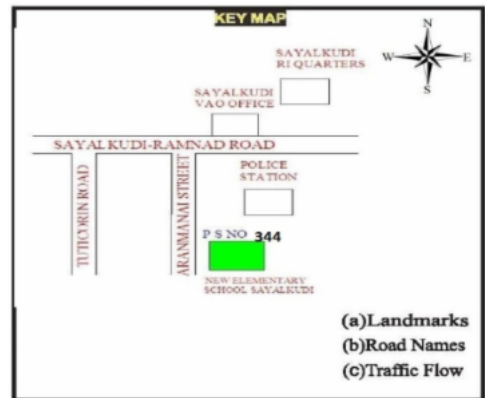

Key MAP View