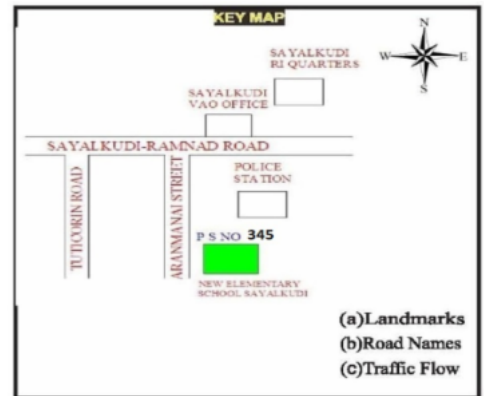

Key MAP View