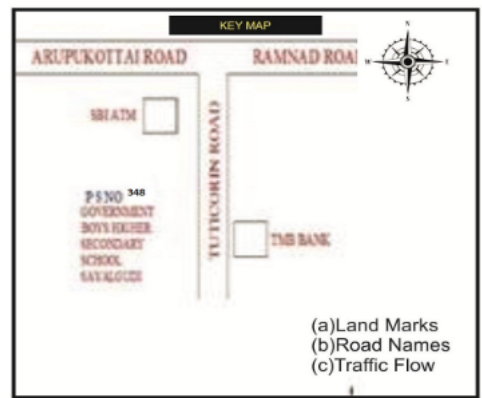

3. வாக்குச் சாவடியின் விவரங்கள்

வாக்குச் சாவடியின் எண் மற்றும் பெயர் : 372 - அரசினர் ஆண்கள் மேல்நிலைப்பள்ளி, புதியகட்டிடம், மையப்பகுதி, சாயல்குடி வாக்குச் சாவடியின் முகவரி : அரசினர் ஆண்கள் மேல்நிலைப்பள்ளி, புதியகட்டிடம், மையப்பகுதி, சாயல்குடி	வாக்குச் சாவடியின் வகைப்பாடு (ஆண்/பெண்/பொது) துணை வாக்குச் சாவடிகளின் எண்ணிக்கை :	பொது 0
---	--	---------------

Polling Station Front View

Cad View

Key MAP View