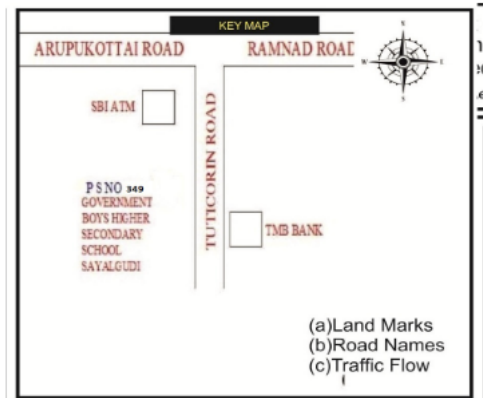

Cad View

Key MAP View