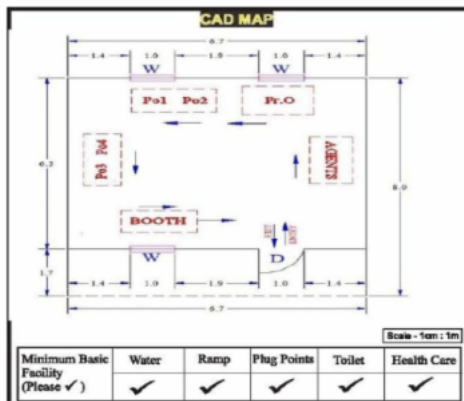

Cad View

Key MAP View