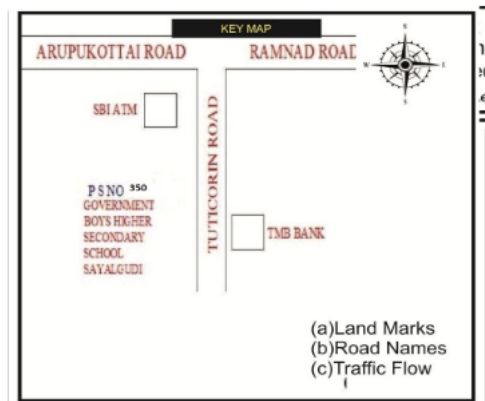

Cad View

Key MAP View