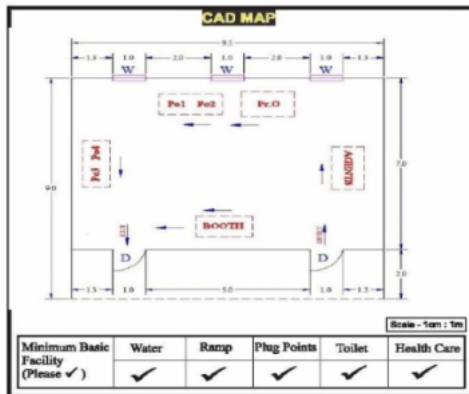

வாக்காளர் பதிவு அலுவலரின்
கையொப்பம்

Nazri Naksha

Google Map View

Polling Station Building Front View

Polling Station Front View

Cad View

Key MAP View

சட்டமன்றத் தொகுதியின் எண் மற்றும் பெயர் : 212-முதுகுளத்தூர்
பிரிவு எண் மற்றும் பெயர் 1-சாயல்குடி (வ.கி) மற்றும் (பே), கன்னிராஜபுரம் சாலை (வார்டு 7)