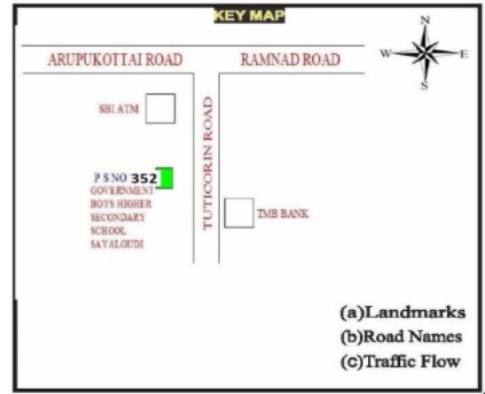

வாக்காளர் பதிவு அலுவலரின்
கையொப்பம்

Nazri Naksha

Google Map View

Polling Station Building Front View

Polling Station Front View

Cad View

Key MAP View

சட்டமன்றத் தொகுதியின் எண் மற்றும் பெயர் : 212-முதுகுளத்தூர்
பிரிவு எண் மற்றும் பெயர் 1-சாயல்குடி (வ.கி) மற்றும் (பே), கன்னிராஜபுரம் சாலை (வார்டு 7)