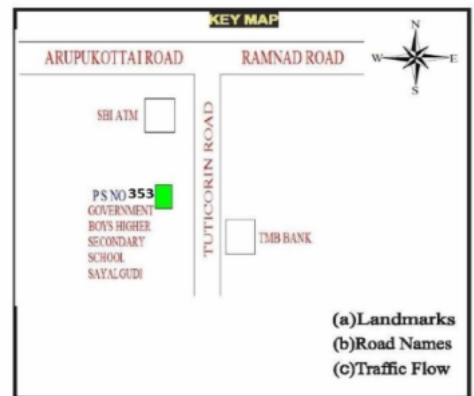

Cad View

Key MAP View