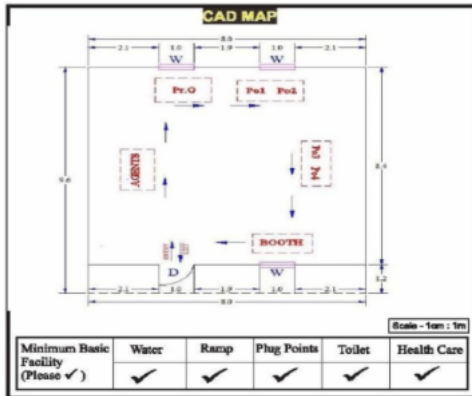

Google Map View

Polling Station Building Front View

Polling Station Front View

Cad View

Key MAP View

1 பெயர் : ராமர் - தந்தையின் பெயர்: மாடசாமி - வீட்டு எண் : 1 வயது : 69 பாலினம் : ஆண்	WMP2068211 Photo is available	2 பெயர் : முருகேசன் - தந்தையின் பெயர்: மாடசாமி - வீட்டு எண் : 1 வயது : 55 பாலினம் : ஆண்	JRR1292234 Photo is available	3 பெயர் : ரஞ்சித் தந்தையின் பெயர்: வெள்ளையராஜா வீட்டு எண் : 1 வயது : 35 பாலினம் : ஆண்	WMP2629020 Photo is available
4 பெயர் : செல்வி - கணவர் பெயர்: கணேசன் - வீட்டு எண் : 1 வயது : 34 பாலினம் : பெண்	WMP1012400 Photo is available	5 பெயர் : அமுதா கணவர் பெயர்: மணிகண்டன் வீட்டு எண் : 01 வயது : 22 பாலினம் : பெண்	WMP2547925 Photo is available	6 பெயர் : மாரிசெல்வி கணவர் பெயர்: காளிஸ்வரன் வீட்டு எண் : 1 வயது : 20 பாலினம் : பெண்	WMP2628824 Photo is available
7 பெயர் : சண்முகவேல் - தந்தையின் பெயர்: குருவன் - வீட்டு எண் : 1-40b வயது : 45 பாலினம் : ஆண்	WMP1165026 Photo is available	8 பெயர் : மகாலெட்சுமி தந்தையின் பெயர்: முனியசாமி வீட்டு எண் : 1/111 வயது : 28 பாலினம் : பெண்	WMP1302603 Photo is available	9 பெயர் : ஷானினி கா - தந்தையின் பெயர்: காளிமுத்து பொ - வீட்டு எண் : 1/165 வயது : 28 பாலினம் : பெண்	RGP1221936 Photo is available
10 பெயர் : லட்சுமி கணவர் பெயர்: ஜான் விஜயகுமார் வீட்டு எண் : 01,மரியம்மன் கோவில் தெரு வயது : 22 பாலினம் : பெண்	WMP2567477 Photo is available	11 பெயர் : குமராமி கணவர் பெயர்: தவசியாண்டி வீட்டு எண் : 2/5 வயது : 70 பாலினம் : பெண்	WMP2575405 Photo is available	# 12 பெயர் : லோகநாதன் மா தந்தையின் பெயர்: மாரிமுத்து வீட்டு எண் : 2-7ஏ, வயது : 22 பாலினம் : ஆண்	WMP2382000 Photo is available
13 பெயர் : முனிஸ்வரன் தந்தையின் பெயர்: செல்வராஜ் வீட்டு எண் : 2/10 வயது : 25 பாலினம் : ஆண்	WMP1302520 Photo is available	14 பெயர் : அனுசியா கணவர் பெயர்: குரு வீட்டு எண் : 2/11 வயது : 25 பாலினம் : பெண்	WMP2298297 Photo is available	15 பெயர் : பாண்டியம்மாள் கணவர் பெயர்: ரஜினி வீட்டு எண் : 2/36 வயது : 43 பாலினம் : பெண்	WMP1302652 Photo is available
16 பெயர் : பாரதி தந்தையின் பெயர்: சிவசாமி வீட்டு எண் : 2/57 வயது : 26 பாலினம் : பெண்	WMP2498087 Photo is available	17 பெயர் : பாணுமதி - கணவர் பெயர்: தங்கப்பாண்டியன் - வீட்டு எண் : 3 வயது : 63 பாலினம் : பெண்	JRR2262376 Photo is available	18 பெயர் : முத்துராஜ் - தந்தையின் பெயர்: தங்கப்பாண்டியன் - வீட்டு எண் : 3 வயது : 46 பாலினம் : ஆண்	JRR1324425 Photo is available
19 பெயர் : விஜய் - தந்தையின் பெயர்: இராமர் - வீட்டு எண் : 3 வயது : 40 பாலினம் : ஆண்	WMP0107011 Photo is available	20 பெயர் : கன்னித்தாய் தந்தையின் பெயர்: பழனிச்சாமி வீட்டு எண் : 3/5 வயது : 24 பாலினம் : பெண்	WMP2335131 Photo is available	21 பெயர் : கார்த்திக் தந்தையின் பெயர்: குப்புசாமி வீட்டு எண் : 3/24 வயது : 21 பாலினம் : ஆண்	WMP2436715 Photo is available
22 பெயர் : பாத்திமா தந்தையின் பெயர்: ராஜ்குமார் வீட்டு எண் : 3/111 வயது : 26 பாலினம் : பெண்	WMP2326973 Photo is available	23 பெயர் : முனிஸ்வரி - கணவர் பெயர்: முத்துச்சாமி - வீட்டு எண் : 4 வயது : 59 பாலினம் : பெண்	JRR4159919 Photo is available	24 பெயர் : காயத்ரி வீக்கி கணவர் பெயர்: வீக்கி வீட்டு எண் : 4/4 வயது : 23 பாலினம் : பெண்	WMP2388569 Photo is available
25 பெயர் : லெட்சுமணன் - தந்தையின் பெயர்: முத்துசாமி - வீட்டு எண் : 4-9 வயது : 36 பாலினம் : ஆண்	WMP0107102 Photo is available	26 பெயர் : சந்திர மெளலி தந்தையின் பெயர்: திருமாறன் வீட்டு எண் : 4/4033 வயது : 25 பாலினம் : ஆண்	WMP1302538 Photo is available	27 பெயர் : கலைச்செல்வி - கணவர் பெயர்: வேல்முருகன் - வீட்டு எண் : 5 வயது : 46 பாலினம் : பெண்	JRR2262368 Photo is available
28 பெயர் : மாரிச்செல்வம் - தந்தையின் பெயர்: இருதயம் - வீட்டு எண் : 5-2-10 வயது : 27 பாலினம் : ஆண்	WMP1165091 Photo is available	29 பெயர் : நந்தினி தந்தையின் பெயர்: முருகானந்தம் வீட்டு எண் : 5-3ஏ-5 வயது : 28 பாலினம் : பெண்	WMP2334787 Photo is available	30 பெயர் : பகவதி தந்தையின் பெயர்: முருகனாந்தம் வீட்டு எண் : 5-3ஏ-5 வயது : 22 பாலினம் : ஆண்	WMP2550804 Photo is available