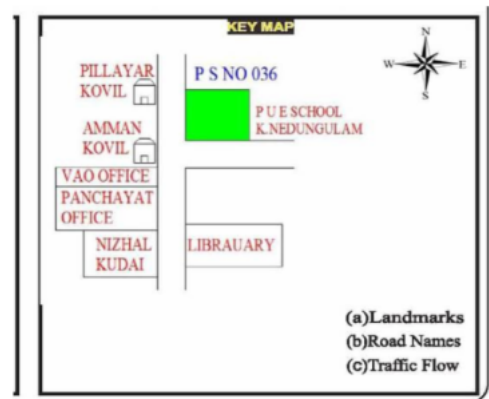

Google Map View

Polling Station Building Front View

Polling Station Front View

Cad View

Key MAP View

சட்டமன்றத் தொகுதியின் எண் மற்றும் பெயர் : 212-முதுகுளத்தூர்
பிரிவு எண் மற்றும் பெயர் 1-கே. நெடுங்குளம் (வ.கி) மற்றும் (ஊ), மேற்குதெரு வார்டு 3