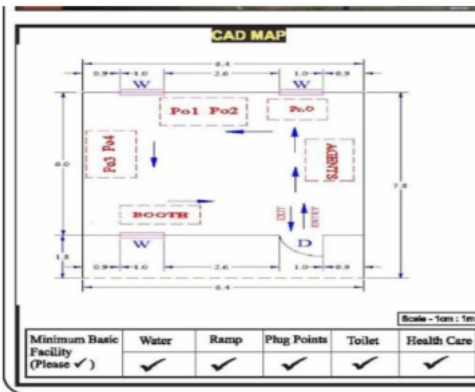

Google Map View

Polling Station Building Front View

Polling Station Front View

Cad View

Key MAP View

சட்டமன்றத் தொகுதியின் எண் மற்றும் பெயர் : 212-முதுகுளத்தூர்
பிரிவு எண் மற்றும் பெயர் 1-கே. நெடுங்குளம் (வ.கி) மற்றும் (ஊ), மேற்குதெரு வார்டு 3