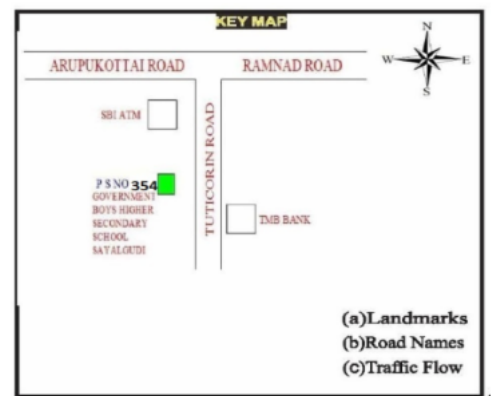

Key MAP View