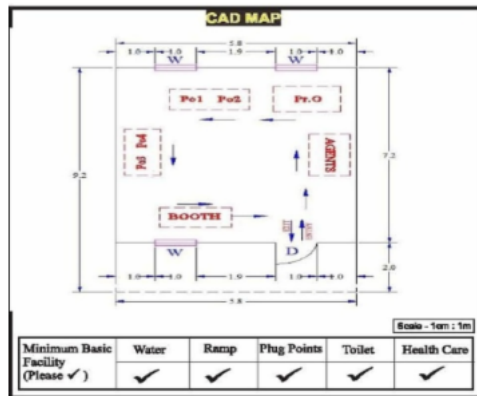

Google Map View

Polling Station Building Front View

Polling Station Front View

Cad View

Key MAP View

1	WMP1220755	பெயர் : பர்சானா பர்வீன் கணவர் பெயர்: அப்துல் மஜித் வீட்டு எண் : 1/37 வயது : 28 பாலினம் : பெண்	Photo is available	2	WMP0632208	பெயர் : ஜெய்சங்கர் - தந்தையின் பெயர்: கருப்பசாமி ஆசாரி வீட்டு எண் : 1-56 வயது : 51 பாலினம் : ஆண்	Photo is available	3	WMP2348191	பெயர் : ஜெயசத்தியா கணவர் பெயர்: திவாகர் வீட்டு எண் : 1/280 வயது : 24 பாலினம் : பெண்	Photo is available
4	WMP1269380	பெயர் : புவனேஸ்வரி தந்தையின் பெயர்: பாக்கியராஜ் வீட்டு எண் : 2/2 வயது : 40 பாலினம் : பெண்	Photo is available	5	WMP2070274	பெயர் : ரகுமத்து - கணவர் பெயர்: கல்லாஸ் - வீட்டு எண் : 2-161 வயது : 66 பாலினம் : பெண்	Photo is available	# 6	WMP0107433	பெயர் : முஹமத் யுனுஸ் தந்தையின் பெயர்: அகமது அன்சாரி - வீட்டு எண் : 2/1622/4 வயது : 37 பாலினம் : ஆண்	Photo is available
7	WMP1164763	பெயர் : பார்வதி - கணவர் பெயர்: முருகன் - வீட்டு எண் : 3-25-4 வயது : 51 பாலினம் : பெண்	Photo is available	8	WMP2352904	பெயர் : தினேஷ் குமார் தந்தையின் பெயர்: முருகன் வீட்டு எண் : 3/58 வயது : 23 பாலினம் : ஆண்	Photo is available	9	WMP2221448	பெயர் : முஹமத் ஜலால் தந்தையின் பெயர்: மைதீன் பிச்சை வீட்டு எண் : 4 வயது : 25 பாலினம் : ஆண்	Photo is available
10	WMP2298644	பெயர் : வினோதா தந்தையின் பெயர்: கோபாலகிருஷ்ணன் வீட்டு எண் : 4 வயது : 25 பாலினம் : பெண்	Photo is available	11	WMP0972331	பெயர் : நந்த குமார் ஆ க தந்தையின் பெயர்: கருணாமூர்த்தி - வீட்டு எண் : 4/18 வயது : 29 பாலினம் : ஆண்	Photo is available	12	WMP1319243	பெயர் : சேனாதிபதி தந்தையின் பெயர்: சுப்பிரமணியன் வீட்டு எண் : 4/21-163 வயது : 27 பாலினம் : ஆண்	Photo is available
13	WMP2298529	பெயர் : ராமர் தந்தையின் பெயர்: நாகராஜன் வீட்டு எண் : 4/22 வயது : 25 பாலினம் : ஆண்	Photo is available	14	WMP0465526	பெயர் : யூசுப்ராசா - தந்தையின் பெயர்: பரக்கத்அலி - வீட்டு எண் : 4-65 வயது : 35 பாலினம் : ஆண்	Photo is available	15	WMP0972364	பெயர் : செய்யதலி பாத்திமா - தந்தையின் பெயர்: மீரா மைதீன் - வீட்டு எண் : 4/76 வயது : 29 பாலினம் : பெண்	Photo is available
16	WMP0922021	பெயர் : சபுராபானு - தந்தையின் பெயர்: அசன் அலியார் - வீட்டு எண் : 4-79D வயது : 30 பாலினம் : பெண்	Photo is available	17	WMP2352946	பெயர் : ரஷியா பானு தந்தையின் பெயர்: கான் முகம்மது வீட்டு எண் : 4/82 வயது : 23 பாலினம் : பெண்	Photo is available	18	WMP1090604	பெயர் : முகம்மது இதிரிஸ் - தந்தையின் பெயர்: மைதீன் பிச்சை - வீட்டு எண் : 4-151 வயது : 28 பாலினம் : ஆண்	Photo is available
19	WMP0107466	பெயர் : உமர்பாரருக் - தந்தையின் பெயர்: உசேன் பாஷ்ட்சா - வீட்டு எண் : 4-156A வயது : 41 பாலினம் : ஆண்	Photo is available	20	WMP0107441	பெயர் : அபுபக்கர் சித்திக் - தந்தையின் பெயர்: உசேன் பாட்சா - வீட்டு எண் : 4-156A வயது : 38 பாலினம் : ஆண்	Photo is available	21	WMP1319201	பெயர் : நவந்தகிருஷ்ணன் தந்தையின் பெயர்: மாரிமுத்து வீட்டு எண் : 4/177-135 வயது : 25 பாலினம் : ஆண்	Photo is available
22	JRR4048278	பெயர் : இந்திரா - கணவர் பெயர்: முருகவேல் - வீட்டு எண் : 4E வயது : 60 பாலினம் : பெண்	Photo is available	23	WMP2648103	பெயர் : அலியார் தந்தையின் பெயர்: சுல்தான் வீட்டு எண் : 7/2 வயது : 48 பாலினம் : ஆண்	Photo is available	24	WMP1302686	பெயர் : சுகந்தி தந்தையின் பெயர்: இராமர் வீட்டு எண் : 7/40 வயது : 27 பாலினம் : பெண்	Photo is available
25	WMP0404038	பெயர் : சேக்அப்துல்லா - தந்தையின் பெயர்: பகர்தீன் - வீட்டு எண் : 7-65 வயது : 37 பாலினம் : ஆண்	Photo is available	26	WMP0811745	பெயர் : சல்தான்அலி - தந்தையின் பெயர்: சாகுல்ஹமீது - வீட்டு எண் : 7-309/11 வயது : 31 பாலினம் : ஆண்	Photo is available	27	WMP2348183	பெயர் : முனீஸ்வரி இராமச்சந்திரன் கணவர் பெயர்: இராமச்சந்திரன் வீட்டு எண் : 8-2/5 வயது : 39 பாலினம் : பெண்	Photo is available
28	WMP1302694	பெயர் : அந்தோனி மைக்கேல் ராஜ் தந்தையின் பெயர்: அருள் வீட்டு எண் : 8/5 வயது : 25 பாலினம் : ஆண்	Photo is available	29	JRR4160115	பெயர் : ஜெயபிரகாஷ் - தந்தையின் பெயர்: பெரியசாமி - வீட்டு எண் : 9E வயது : 56 பாலினம் : ஆண்	Photo is available	30	JRR4048286	பெயர் : பானு - கணவர் பெயர்: ஜெயபிரகாஷ் - வீட்டு எண் : 9E வயது : 49 பாலினம் : பெண்	Photo is available