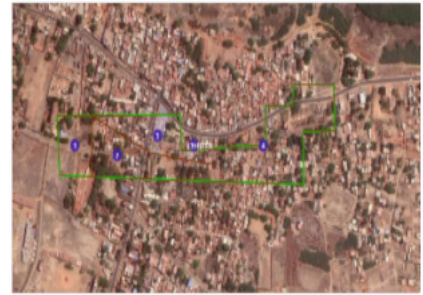

Google Map View