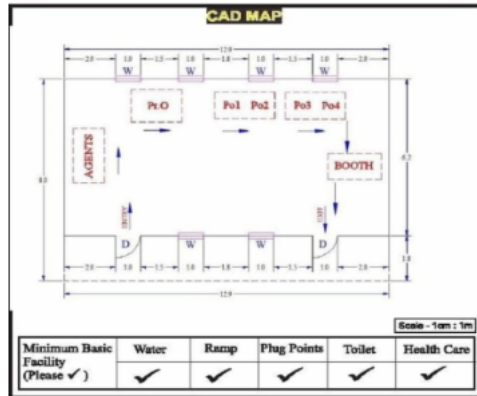

Nazri Naksha

Google Map View

Polling Station Building Front View

Polling Station Front View

Cad View

Key MAP View

1 பெயர் : பார்வதியம்மாள் - கணவர் பெயர் : இருளாண்டித்தேவர் - வீட்டு எண் : 1 வயது : 74 பாலினம் : பெண் Photo is available	JRR1391044	2 பெயர் : முருகன் தந்தையின் பெயர் : செல்லமுத்து வீட்டு எண் : 01 வயது : 45 பாலினம் : ஆண் Photo is available	WMP2391209	3 பெயர் : அரியம்மாள் கணவர் பெயர் : குருமூர்த்தி வீட்டு எண் : 01 வயது : 40 பாலினம் : பெண் Photo is available	WMP2388601
4 பெயர் : மங்களேஸ்வரி - தந்தையின் பெயர் : இருளாண்டித்தேவர் - வீட்டு எண் : 1-1 வயது : 46 பாலினம் : பெண் Photo is available	WMP0301382	5 பெயர் : தனுரஸ்கோடிராணி - கணவர் பெயர் : இருளாண்டித்தேவர் - வீட்டு எண் : 1-1 வயது : 44 பாலினம் : பெண் Photo is available	JRR2706968	6 பெயர் : காளீஸ்வரி - தந்தையின் பெயர் : முருகேசபாண்டியன் - வீட்டு எண் : 1-1 வயது : 43 பாலினம் : பெண் Photo is available	WMP0301374
7 பெயர் : அகிலேஷ் மு தந்தையின் பெயர் : முருகேசபாண்டியன் வீட்டு எண் : 1/1 வயது : 20 பாலினம் : ஆண் Photo is available	WMP2576163	8 பெயர் : சபிதா தாயின் பெயர் : மங்களேஸ்வரி வீட்டு எண் : 1/3 வயது : 23 பாலினம் : பெண் Photo is available	WMP2298818	9 பெயர் : ஜோதிபுந் - கணவர் பெயர் : ரமேஸ்குமார் - வீட்டு எண் : 1-42 வயது : 38 பாலினம் : பெண் Photo is available	WMP1110865
10 பெயர் : மாரீஸ்வரி - கணவர் பெயர் : பாண்டித்தேவர் - வீட்டு எண் : 1-65 வயது : 40 பாலினம் : பெண் Photo is available	WMP1195668	11 பெயர் : மனோஜ்குமார் தந்தையின் பெயர் : ராமமூர்த்தி வீட்டு எண் : 1/112 வயது : 25 பாலினம் : ஆண் Photo is available	WMP1269513	12 பெயர் : பரமேஸ்வரி - கணவர் பெயர் : மாரிமுத்து - வீட்டு எண் : 1-155 வயது : 42 பாலினம் : பெண் Photo is available	WMP0509984
13 பெயர் : முகிதா தந்தையின் பெயர் : மங்களேஸ்வரி வீட்டு எண் : 2/3 வயது : 22 பாலினம் : பெண் Photo is available	WMP2376192	14 பெயர் : அங்காள ஈஸ்வரி தந்தையின் பெயர் : முத்து இருளாண்டி வீட்டு எண் : 2/74 வயது : 26 பாலினம் : பெண் Photo is available	WMP1302884	15 பெயர் : பாண்டியம்மாள் கணவர் பெயர் : வெங்கடேஸ்வரன் வீட்டு எண் : 3/10 வயது : 37 பாலினம் : பெண் Photo is available	WMP1302876
16 பெயர் : ராமநாதன் தந்தையின் பெயர் : சக்கப்பத்தேவர் வீட்டு எண் : 3/106 வயது : 50 பாலினம் : ஆண் Photo is available	WMP2298891	17 பெயர் : வனிதா தந்தையின் பெயர் : ராஜா வீட்டு எண் : 4 வயது : 25 பாலினம் : பெண் Photo is available	WMP1269547	18 பெயர் : சண்முகசுந்தரம் - தந்தையின் பெயர் : அங்குச்சாமி - வீட்டு எண் : 6 வயது : 33 பாலினம் : ஆண் Photo is available	WMP0632638
19 பெயர் : பாண்டீஸ்வரி கணவர் பெயர் : ராஜபாண்டியன் வீட்டு எண் : 8 வயது : 32 பாலினம் : பெண் Photo is available	WMP2637387	20 பெயர் : மகா பாரதி தந்தையின் பெயர் : பெரிய கருப்பையா வீட்டு எண் : 10 வயது : 27 பாலினம் : பெண் Photo is available	WMP1302868	21 பெயர் : அழகு சரண்யா தந்தையின் பெயர் : விஜயராமு வீட்டு எண் : 11 வயது : 30 பாலினம் : பெண் Photo is available	WMP1269521
22 பெயர் : அரியநாயகி கணவர் பெயர் : பூயிராஜன் வீட்டு எண் : 13 வயது : 41 பாலினம் : பெண் Photo is available	WMP2221521	23 பெயர் : முத்துராமலிங்கம் - தந்தையின் பெயர் : வீரபத்திரன் - வீட்டு எண் : 37 வயது : 63 பாலினம் : ஆண் Photo is available	JRR2191419	24 பெயர் : வீரமணி - தந்தையின் பெயர் : முத்துராமலிங்கம் - வீட்டு எண் : 37 வயது : 39 பாலினம் : ஆண் Photo is available	JRR2191443
25 பெயர் : பவித்ரா தந்தையின் பெயர் : கர்ணன் வீட்டு எண் : 67 வயது : 26 பாலினம் : பெண் Photo is available	WMP1302918	26 பெயர் : ராஜேஸ்வரி தந்தையின் பெயர் : பாண்டி வீட்டு எண் : 102 வயது : 31 பாலினம் : பெண் Photo is available	WMP1269505	27 பெயர் : மோனிஷா தந்தையின் பெயர் : அழகர்சாமி வீட்டு எண் : 102 வயது : 29 பாலினம் : பெண் Photo is available	WMP1269539
28 பெயர் : சுரேஷ்குமார் தந்தையின் பெயர் : ராஜா வீட்டு எண் : 157 வயது : 19 பாலினம் : ஆண் Photo is available	WMP2592905	29 பெயர் : முத்துகுமார் விஜய் தந்தையின் பெயர் : முருகன் வீட்டு எண் : . வயது : 25 பாலினம் : ஆண் Photo is available	WMP1269489		