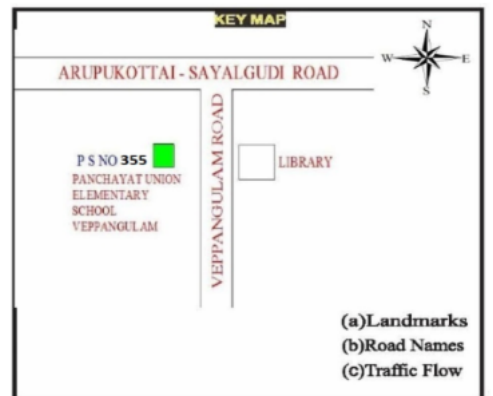

Key MAP View