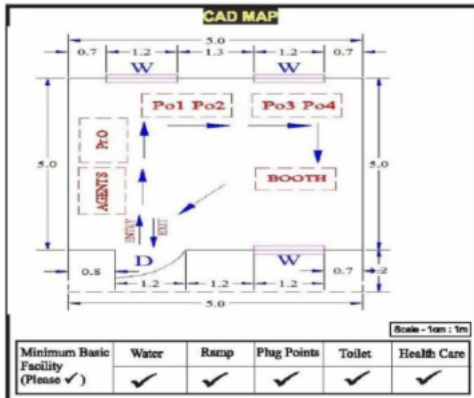

Google Map View

Polling Station Building Front View

Polling Station Front View

Cad View

Key MAP View

1 பெயர் : தினேஷ்பாண்டி தந்தையின் பெயர்: கருப்பன் வீட்டு எண் : 1/19 வயது : 25 பாலினம் : ஆண்	WMP2299386 Photo is available	2 பெயர் : சரண்யா - தந்தையின் பெயர்: முருகன் - வீட்டு எண் : 1-45 வயது : 29 பாலினம் : பெண்	WMP0972935 Photo is available	3 பெயர் : இந்துமதி தந்தையின் பெயர்: தணிகாசலமூர்த்தி வீட்டு எண் : 1/56 வயது : 25 பாலினம் : பெண்	WMP2352714 Photo is available
4 பெயர் : தனலெட்சுமி - தந்தையின் பெயர்: முருகன் - வீட்டு எண் : 2-8 வயது : 32 பாலினம் : பெண்	WMP0737858 Photo is available	5 பெயர் : ஜெயகனீர்பாண்டியன் - தந்தையின் பெயர்: இராமர் - வீட்டு எண் : 2-9 வயது : 34 பாலினம் : ஆண்	WMP0737932 Photo is available	6 பெயர் : தணிகாசலமூர்த்தி - தந்தையின் பெயர்: இராமர் - வீட்டு எண் : 2-9 வயது : 32 பாலினம் : ஆண்	WMP0737924 Photo is available
7 பெயர் : மணிப்பெருமாள் - தந்தையின் பெயர்: சக்கையன் - வீட்டு எண் : 2-12 வயது : 38 பாலினம் : ஆண்	WMP0999664 Photo is available	8 பெயர் : கிருஷ்ணசாமி - தந்தையின் பெயர்: சக்கையன் - வீட்டு எண் : 2-12 வயது : 33 பாலினம் : ஆண்	WMP1164037 Photo is available	9 பெயர் : சுப்புராஜ் - தந்தையின் பெயர்: விங்கராஜ் - வீட்டு எண் : 2-21 வயது : 33 பாலினம் : ஆண்	WMP0737916 Photo is available
10 பெயர் : மலைராஜ் - தந்தையின் பெயர்: விங்கராஜ் - வீட்டு எண் : 2-21 வயது : 32 பாலினம் : ஆண்	WMP0737890 Photo is available	11 பெயர் : மாரீஸ்வரி - கணவர் பெயர்: மாரிச்சாமி - வீட்டு எண் : 2-24 வயது : 39 பாலினம் : பெண்	WMP0108290 Photo is available	12 பெயர் : குமரேசன் - தந்தையின் பெயர்: கிருஷ்ணன் - வீட்டு எண் : 2-29A வயது : 33 பாலினம் : ஆண்	WMP0737882 Photo is available
13 பெயர் : உமையாபர்வதி - தந்தையின் பெயர்: சூரையா - வீட்டு எண் : 2-35B வயது : 30 பாலினம் : பெண்	WMP0865808 Photo is available	14 பெயர் : முத்துகுமார் தந்தையின் பெயர்: தங்கராஜ் வீட்டு எண் : 2/39 வயது : 29 பாலினம் : ஆண்	WMP2352573 Photo is available	15 பெயர் : அபர்ணா தந்தையின் பெயர்: சக்திவேல் வீட்டு எண் : 2/40 வயது : 26 பாலினம் : பெண்	WMP1303254 Photo is available
16 பெயர் : செந்தூர்பாண்டியன் - தந்தையின் பெயர்: தெய்வேந்திரன் - வீட்டு எண் : 2-41 வயது : 34 பாலினம் : ஆண்	WMP0922385 Photo is available	17 பெயர் : நாகலட்சுமி - தந்தையின் பெயர்: தாமரை - வீட்டு எண் : 2-43 வயது : 41 பாலினம் : பெண்	WMP0108258 Photo is available	18 பெயர் : பாலமுருகன் - தந்தையின் பெயர்: சின்னதாமரைநாயக்கர் - வீட்டு எண் : 2-43 வயது : 33 பாலினம் : ஆண்	WMP0737718 Photo is available
19 பெயர் : முருகன் - தந்தையின் பெயர்: சின்னதாமரைநாயக்கர் - வீட்டு எண் : 2-43 வயது : 33 பாலினம் : ஆண்	WMP0737726 Photo is available	20 பெயர் : சக்திகுமார் - தந்தையின் பெயர்: சின்னதாமரைநாயக்கர் - வீட்டு எண் : 2-43 வயது : 31 பாலினம் : ஆண்	WMP0737734 Photo is available	21 பெயர் : அழகம்மாள் - கணவர் பெயர்: பழனிமுருகன் - வீட்டு எண் : 2-44 வயது : 37 பாலினம் : பெண்	WMP1111160 Photo is available
22 பெயர் : சாந்தி - கணவர் பெயர்: அய்யரப்பன் - வீட்டு எண் : 2-46 வயது : 39 பாலினம் : பெண்	WMP1164060 Photo is available	23 பெயர் : குமார் - தந்தையின் பெயர்: செவத்தையா - வீட்டு எண் : 2-46 வயது : 31 பாலினம் : ஆண்	WMP0972877 Photo is available	24 பெயர் : தாமரைக்கனி தந்தையின் பெயர்: நாகுசாமி வீட்டு எண் : 2/52 வயது : 31 பாலினம் : ஆண்	WMP2352557 Photo is available
25 பெயர் : நவந்தகிருஷ்ணன் - தந்தையின் பெயர்: இராஜ்நாயக்கர் - வீட்டு எண் : 2-54 வயது : 35 பாலினம் : பெண்	WMP0865816 Photo is available	26 பெயர் : ஜானகி கணவர் பெயர்: விங்கராஜ் வீட்டு எண் : 2/57 வயது : 34 பாலினம் : பெண்	WMP2605251 Photo is available	27 பெயர் : மோகன்குமார் தந்தையின் பெயர்: வேல்சாமி வீட்டு எண் : 2/61 வயது : 23 பாலினம் : ஆண்	WMP2352599 Photo is available
28 பெயர் : திருமுருகன் தந்தையின் பெயர்: தர்மர் வீட்டு எண் : 2/65 வயது : 26 பாலினம் : ஆண்	WMP2352607 Photo is available	29 பெயர் : தமிழரசி தந்தையின் பெயர்: செல்லச்சாமி வீட்டு எண் : 2/72 வயது : 23 பாலினம் : பெண்	WMP2352748 Photo is available	30 பெயர் : ராமசந்திரன் தந்தையின் பெயர்: கிருஷ்ணன் வீட்டு எண் : 2/73 வயது : 29 பாலினம் : ஆண்	WMP2377323 Photo is available