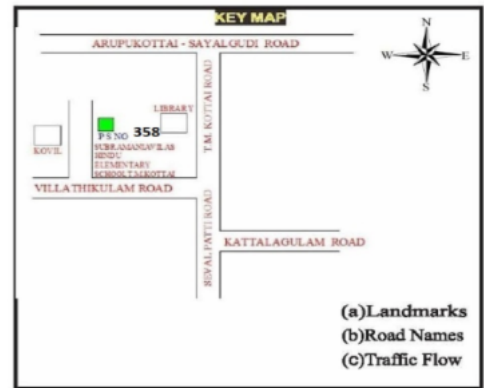

Cad View

Key MAP View