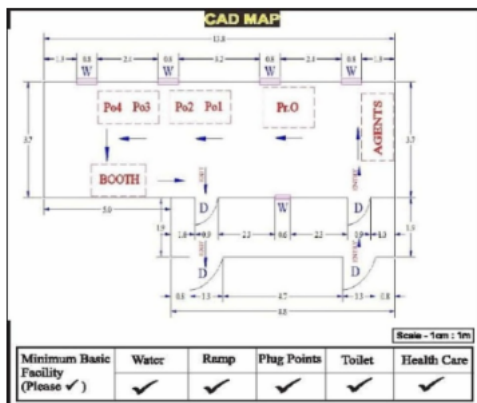

Cad View

Key MAP View