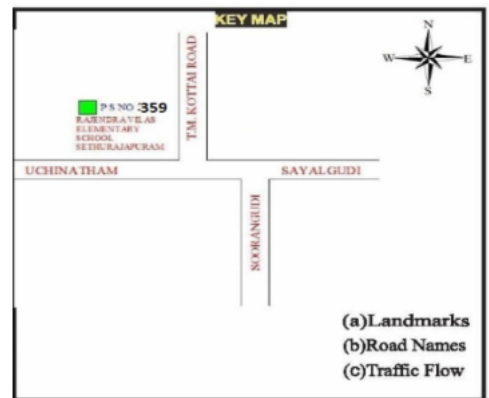

Cad View

Key MAP View